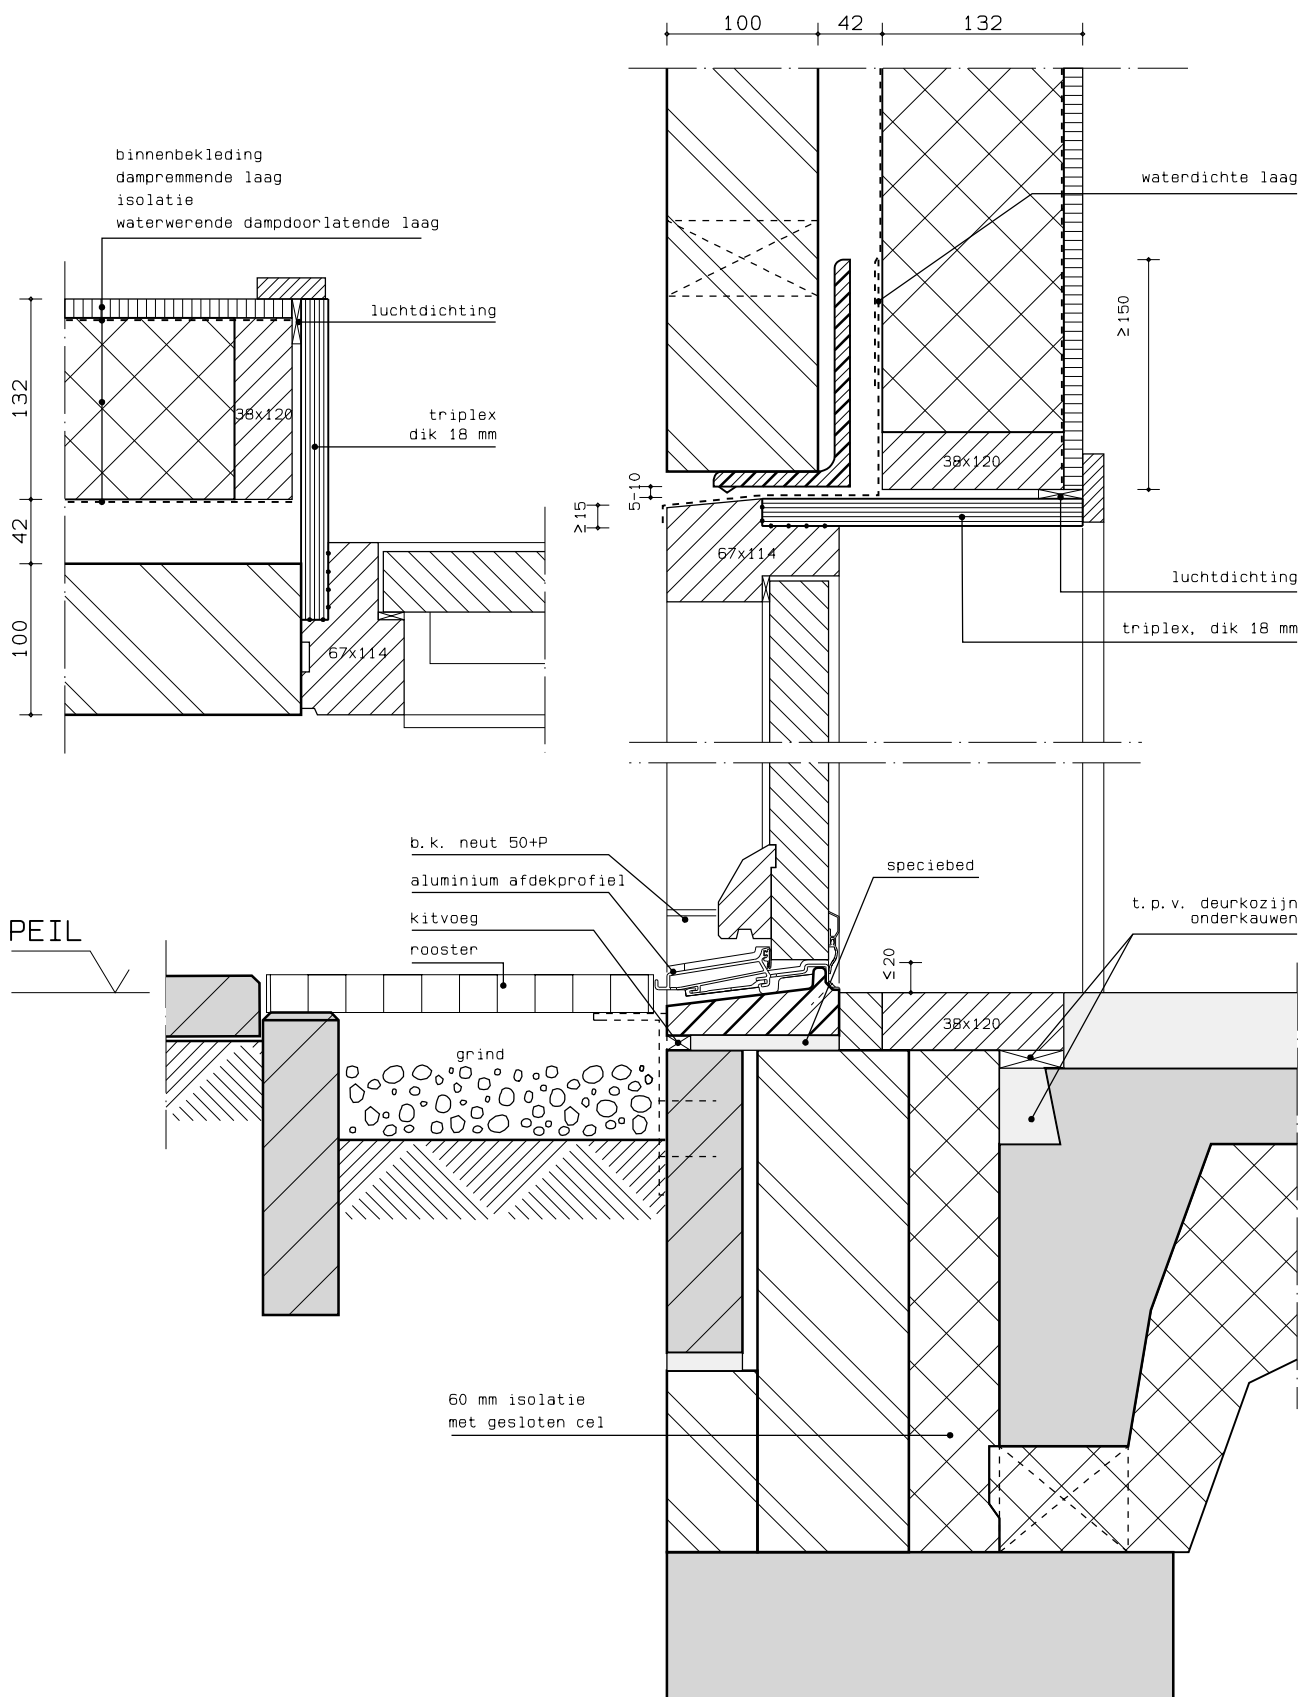

Omschrijving: houten binnensouwblad
met isolatie en
gemetseld buitensouwblad

Kozijnhoutafm: 67x114 mm
Soort kozijn : kozijn in houten binnensouwblad
Negge : vlak
Vulelement : naar binnen draaiende deur

Detail:
15