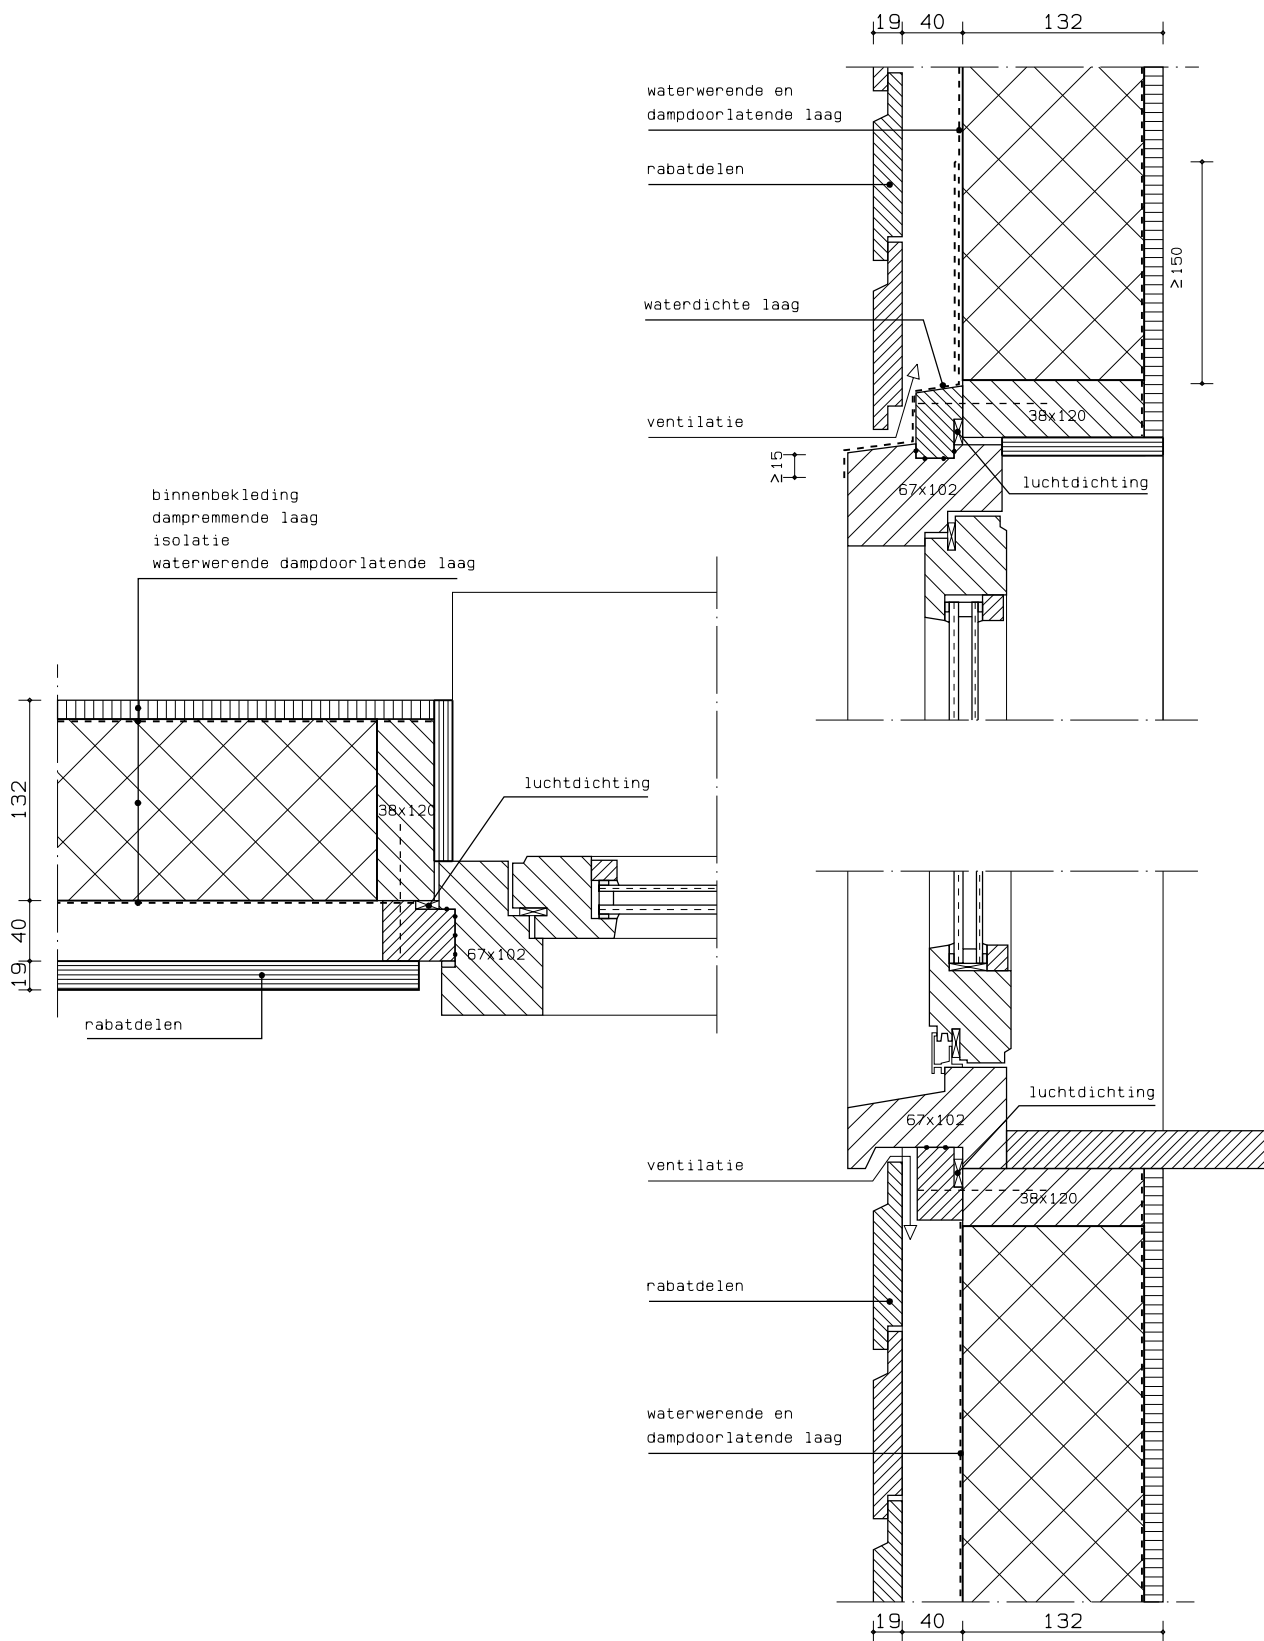

Omschrijving: houten binnenspouwblad met isolatie en houten gevelbekleding

Kozijnhoutafm: 67x102 mm
Soort kozijn : kozijn in houten binnenblad
Negge : standaard
Vulelement : naar binnen beweegbaar raam

Detail:

22