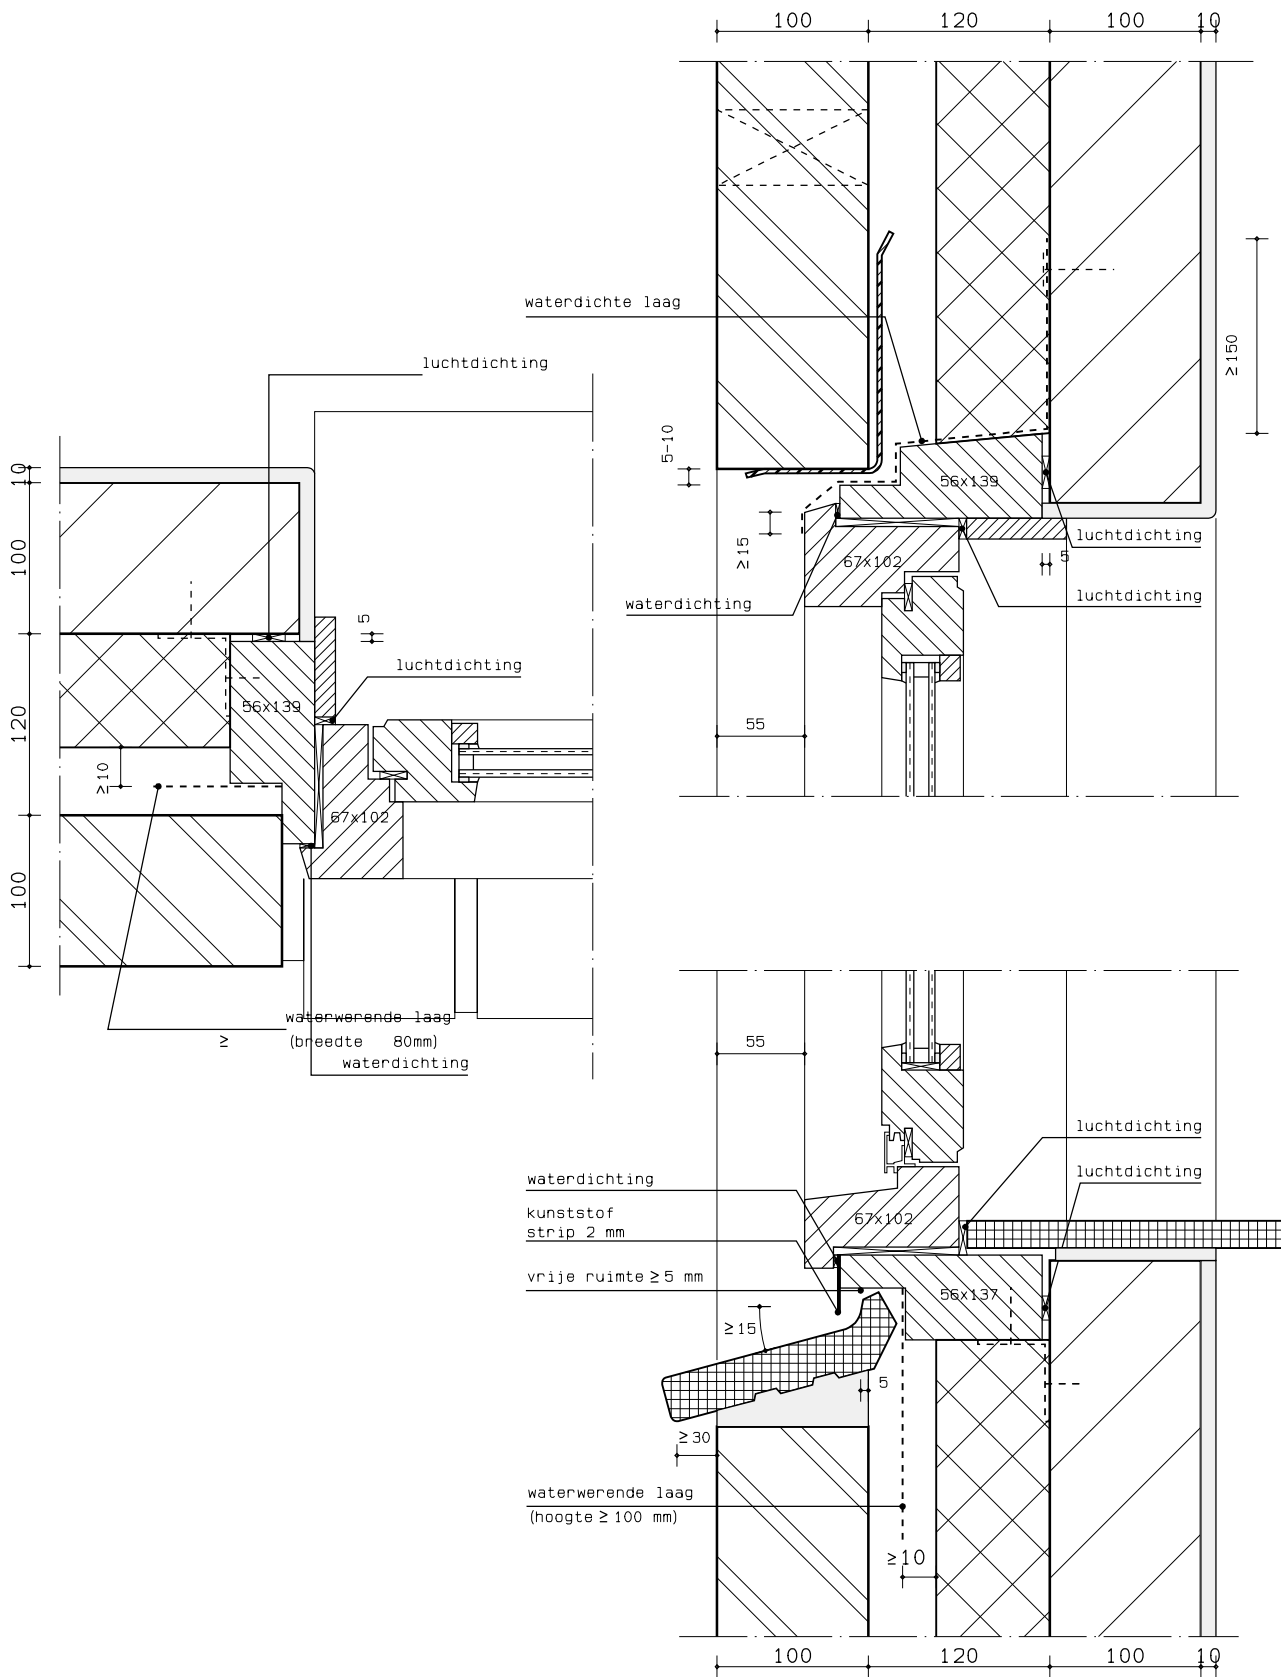

Detail:

01

Omschrijving: steenachtig binnenspouwblad en gemetseld buitenspouwblad met spouwisolatie

Kozijnhoutafm: 67x102 mm
 Soort kozijn : inmetSELkozijn
 Negge : standaard
 Vulelement : dubbelglas

Detail:

02

Omschrijving: steenachtig binnenspouwblad en gemetseld buitenspouwblad met spouwisolatie

Kozijnhoutafm: 67x102 mm
 Soort kozijn : montagekozijn
 Negge : standaard
 Vulelement : naar binnen beweegbaar raam

Detail:

03

Omschrijving: steenachtig binnenspouwblad en gemetseld buitenspouwblad met spouwisolatie

Kozijnhoutafm: 67x102 mm
Soort kozijn : montagekozijn
Negge : standaard
Vulelement : naar binnen draaiende deur