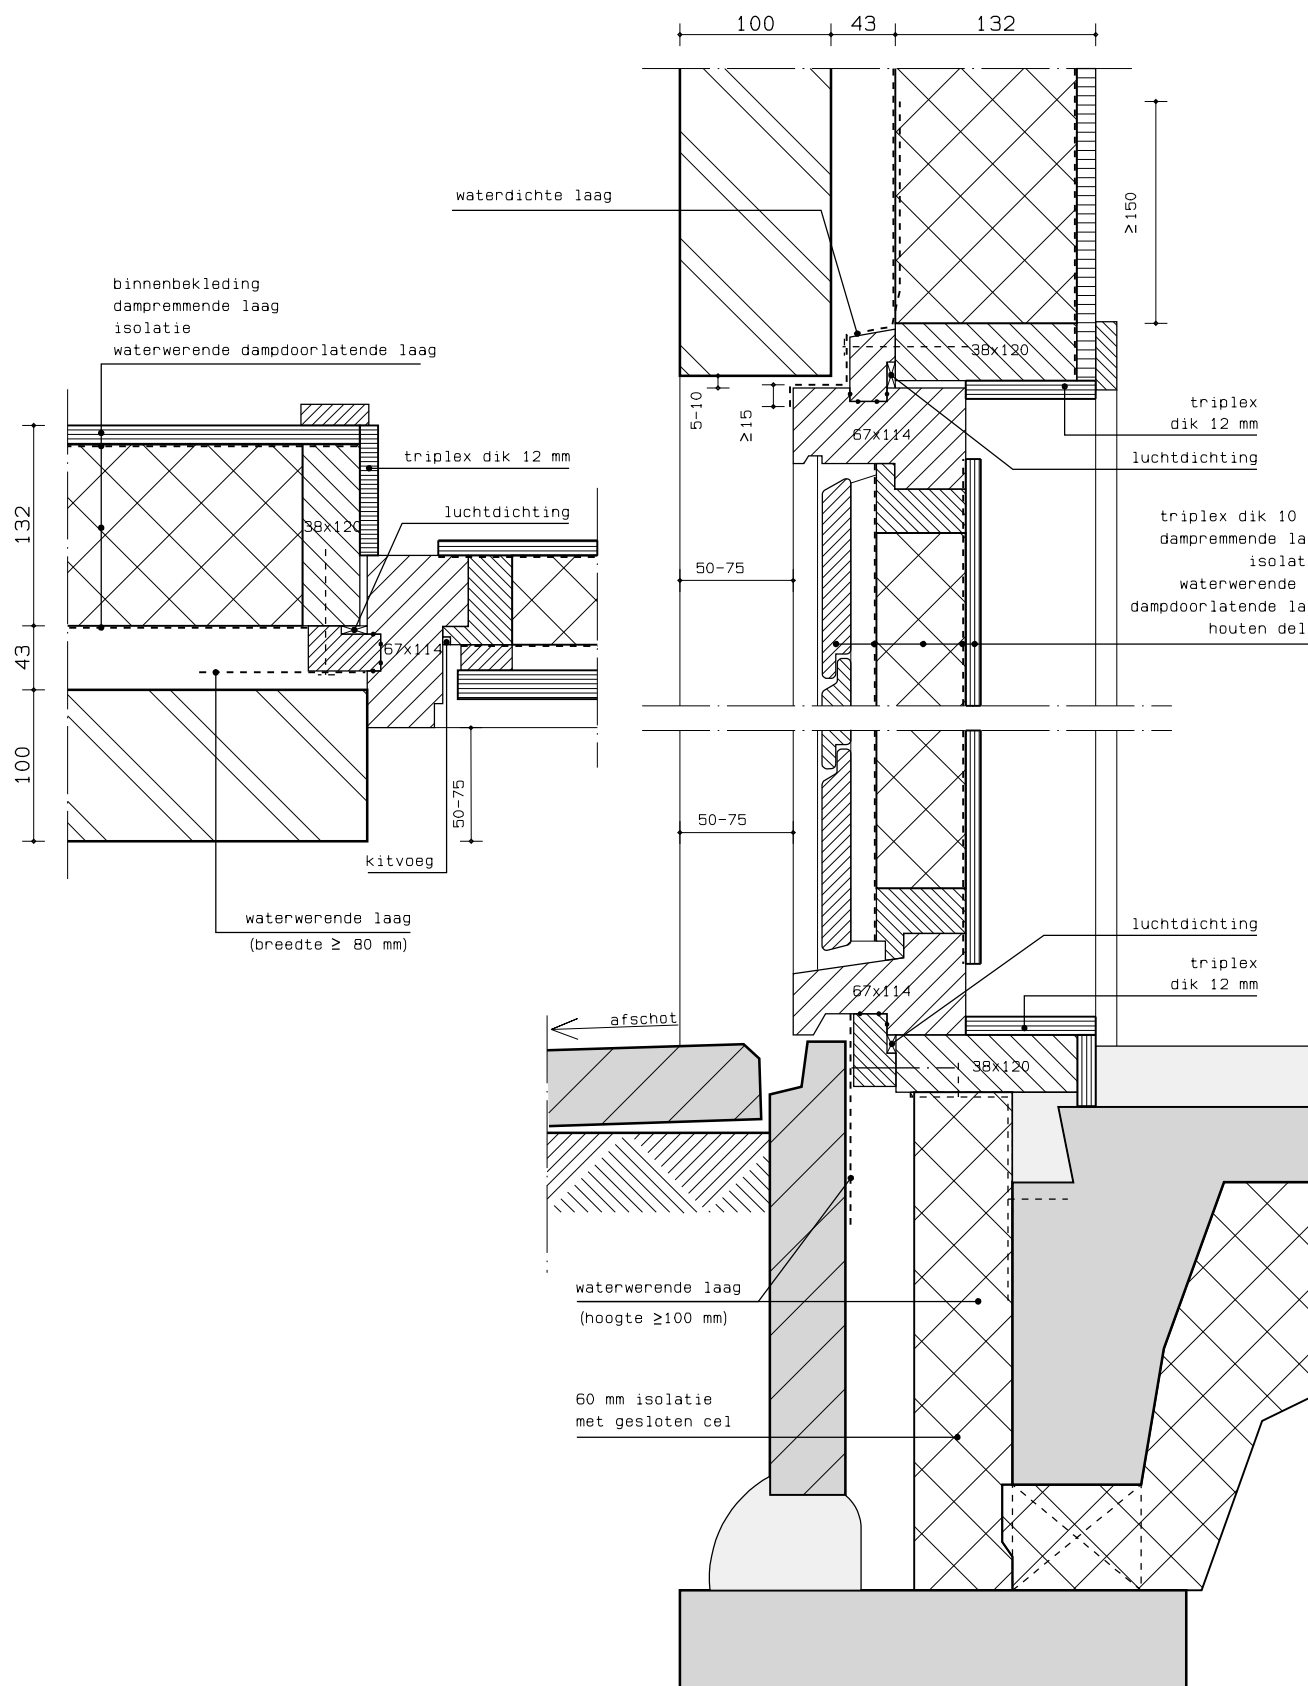

Omschrijving: houten binnenspouwblad met isolatie en gemetseld buitenspouwblad

Kozijnhoutafm: 67x114 mm
Soort kozijn : kozijn in houten binnenspouwblad
Negge : standaard
Vulelement : opgebouwde vakvulling

Detail:
11