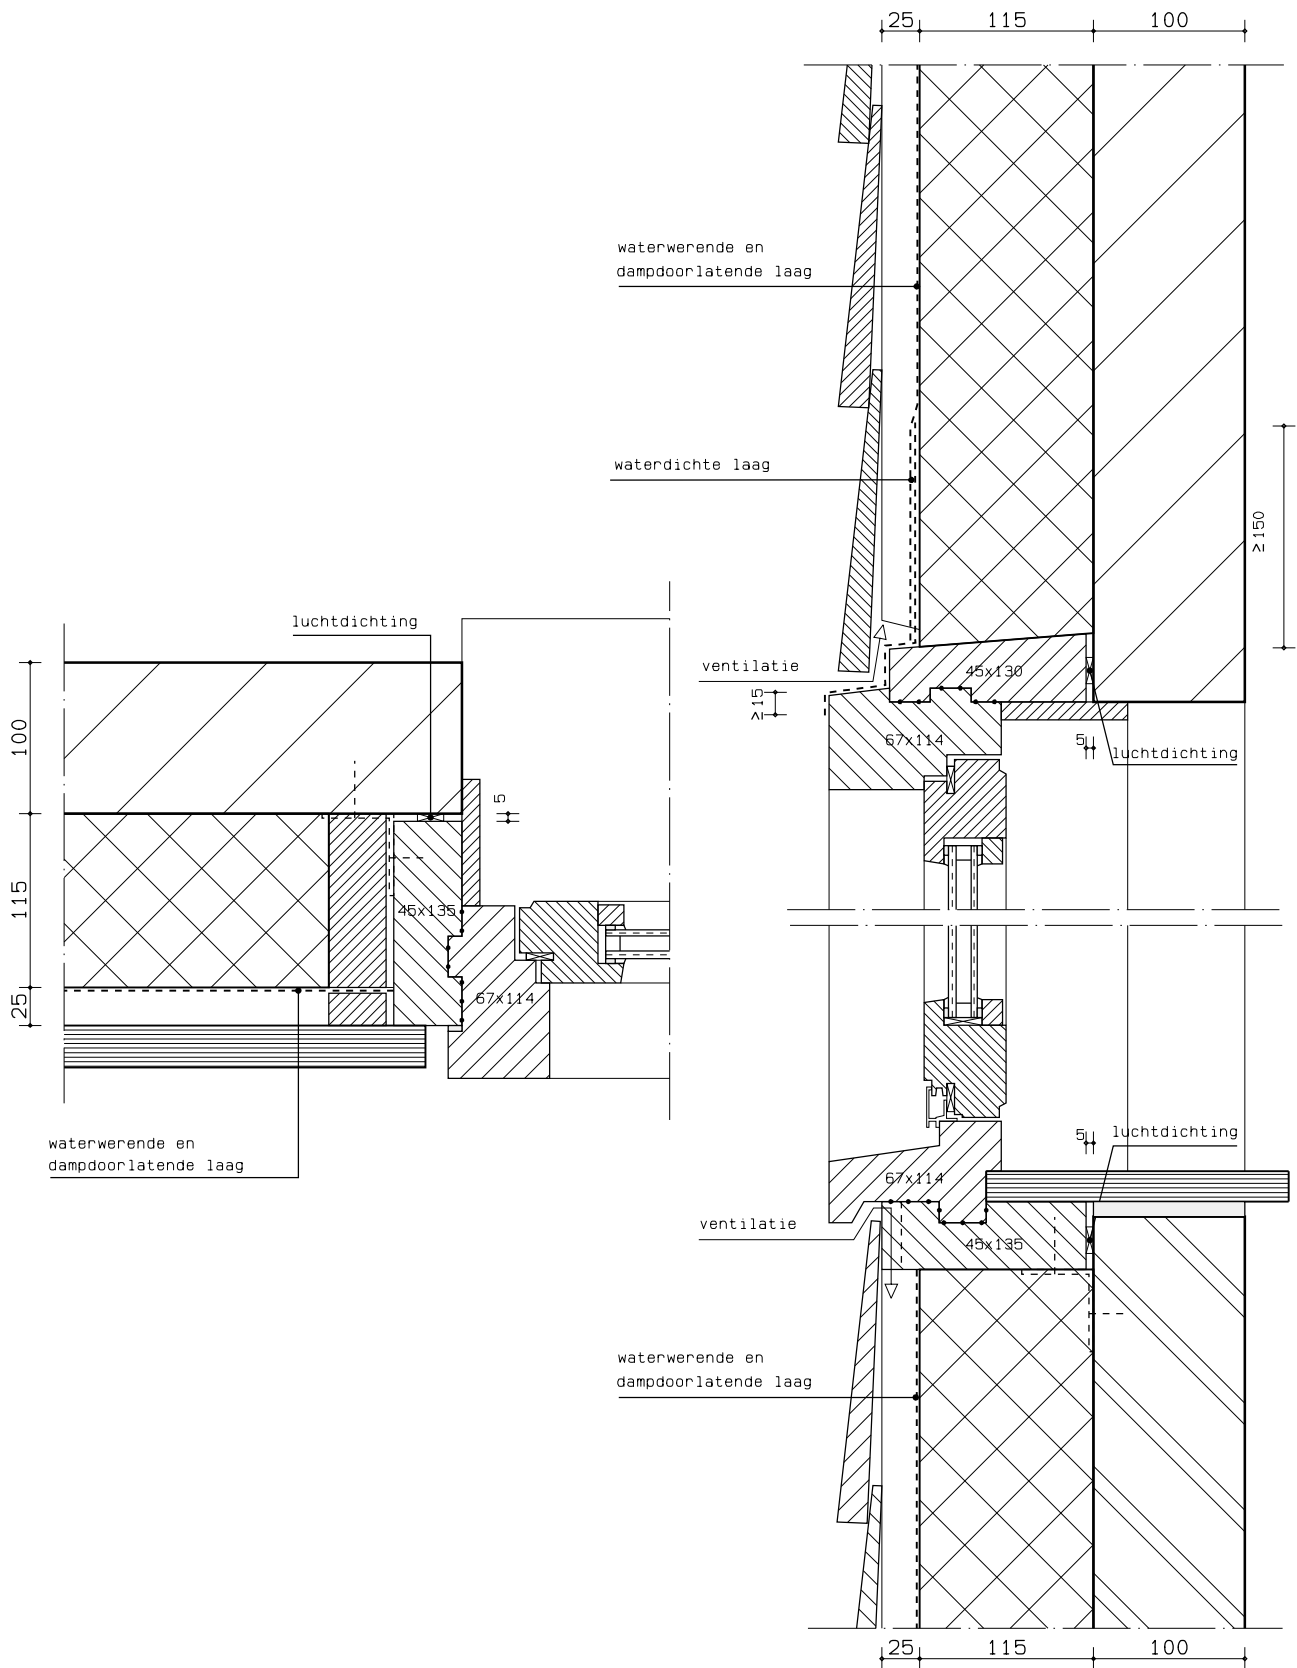

Omschrijving: steenachtig binnenspouwblad en houten gevelbekleding met spouwisolatie

Kozijnhoutafm: 67x114 mm
Soort kozijn : inmetSELkozijn
Negge : standaard
Vulelement : naar binnen beweegbaar raam

Detail:

17