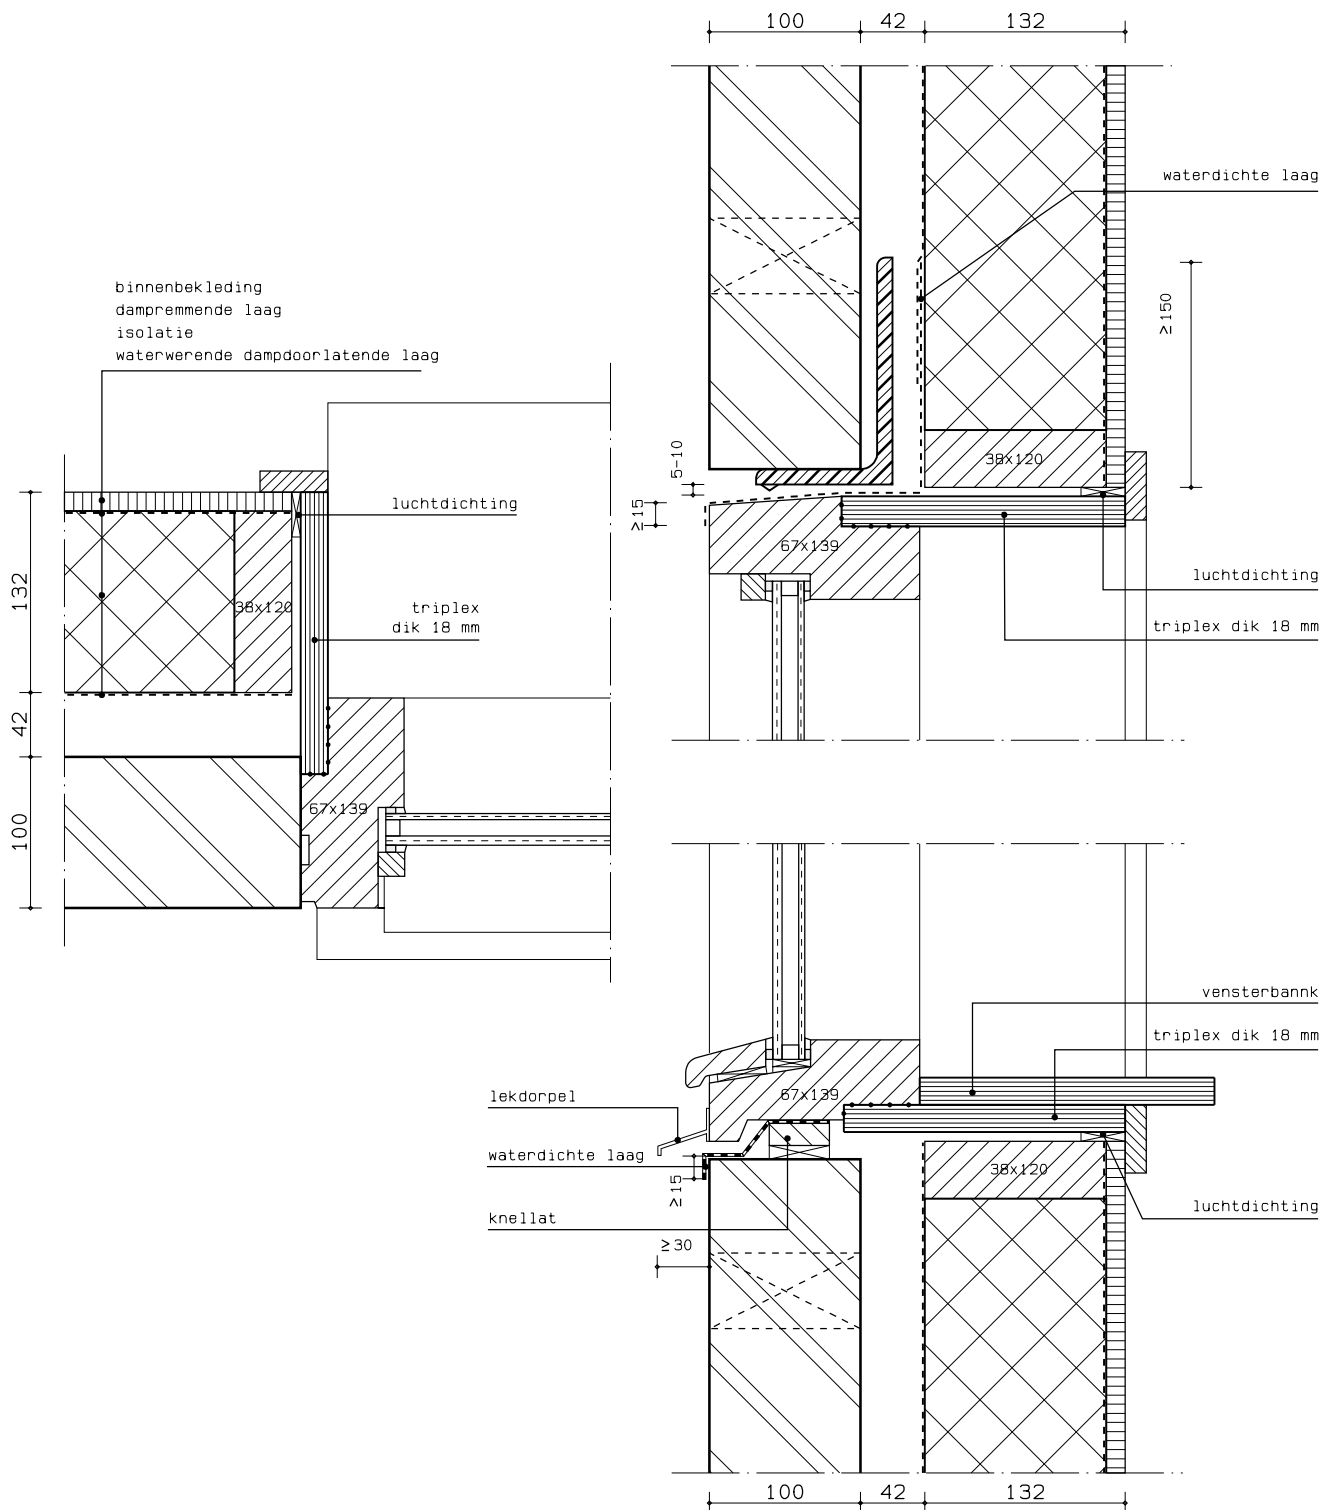

Detail:
 15

Omschrijving: houten binnenspouwblad
 met isolatie en
 gemetseld buitenspouwblad

Kozijnhoutafm: 67x139 mm
 Soort kozijn : kozijn in houten binnenspouwblad
 Negge : vlak
 Vulelement : dubbelglas

Detail:

16

Omschrijving: steenachtig binnenspouwblad en houten gevelbekleding met spouwisolatie

Kozijnhoutafm: 67x114 mm
Soort kozijn : inmetSELkozijn
Negge : standaard
Vulelement : naar binnen beweegbaar raam