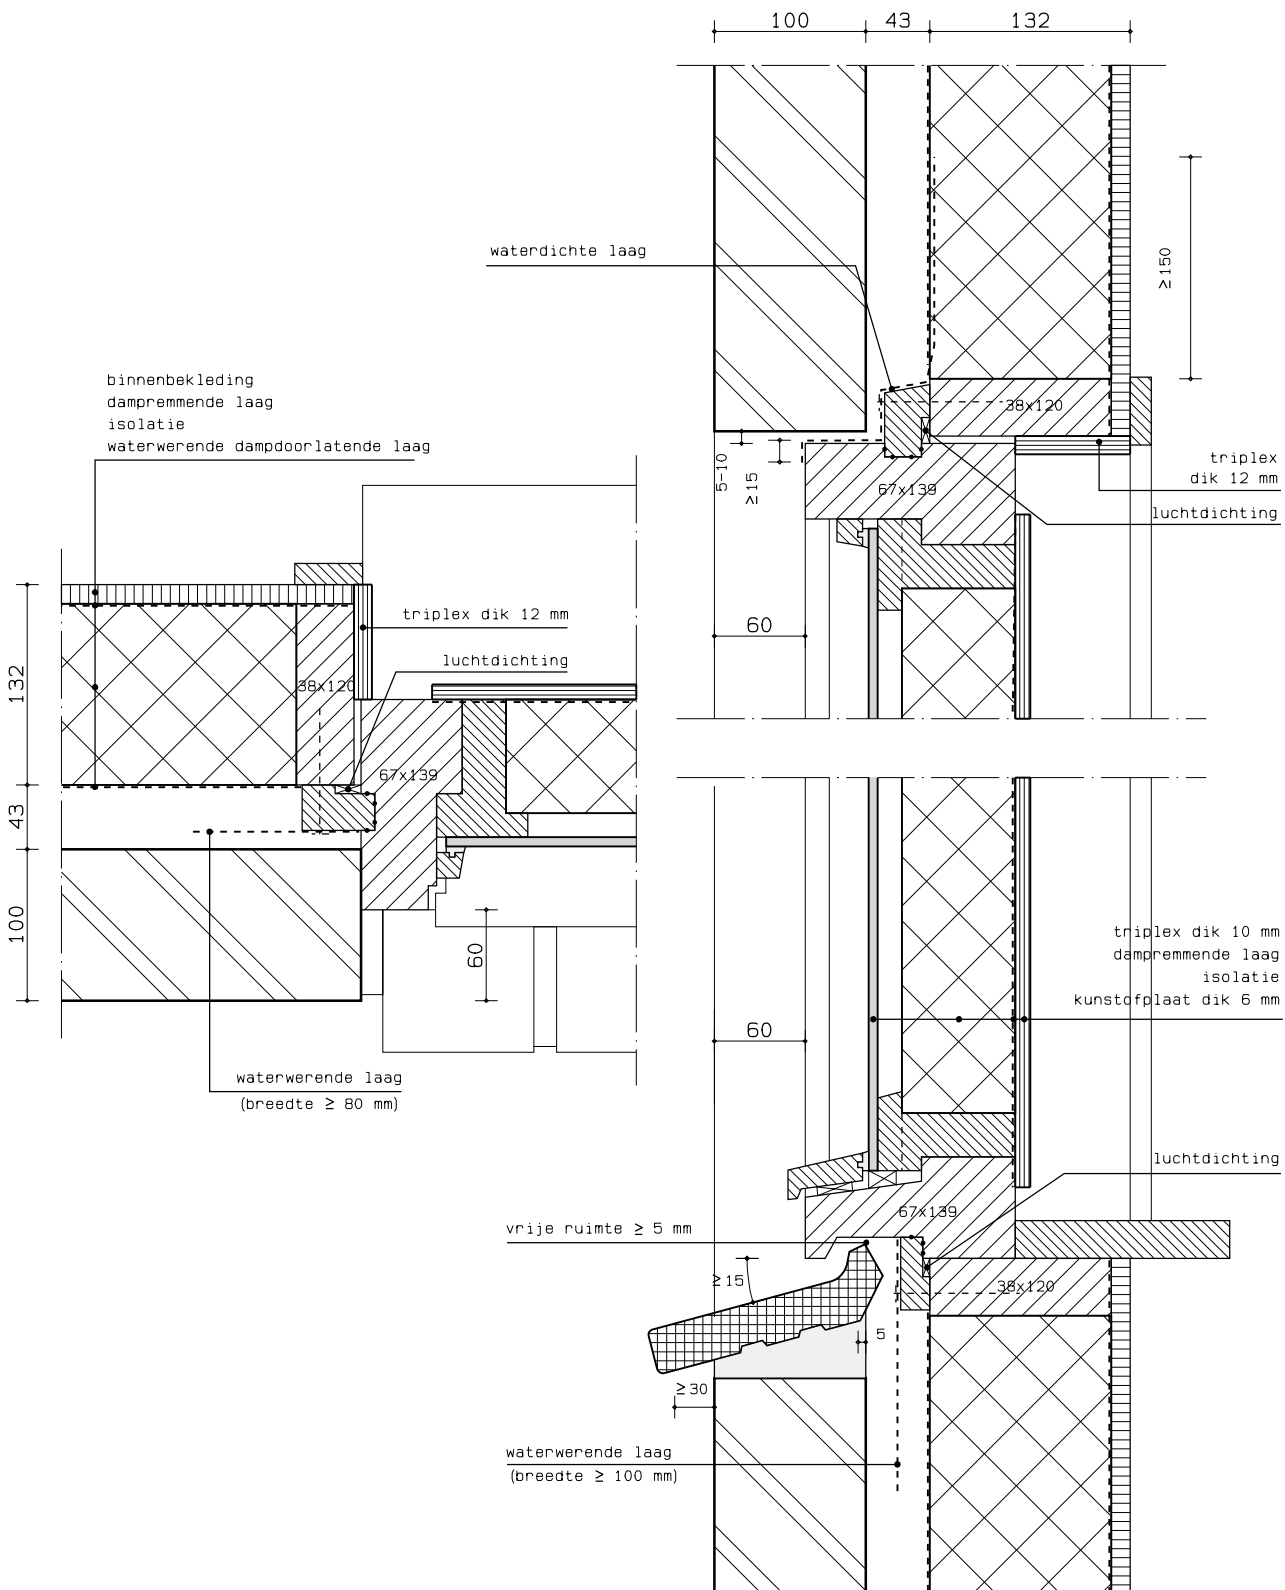

Omschrijving: houten binnenspouwblad met isolatie en gemetseld buitenspouwblad

Kozijnhoutafm: 67x139 mm
Soort kozijn : kozijn in houten binnenspouwblad
Negge : standaard
Vulelement : opgebouwde vakvulling

Detail:
12