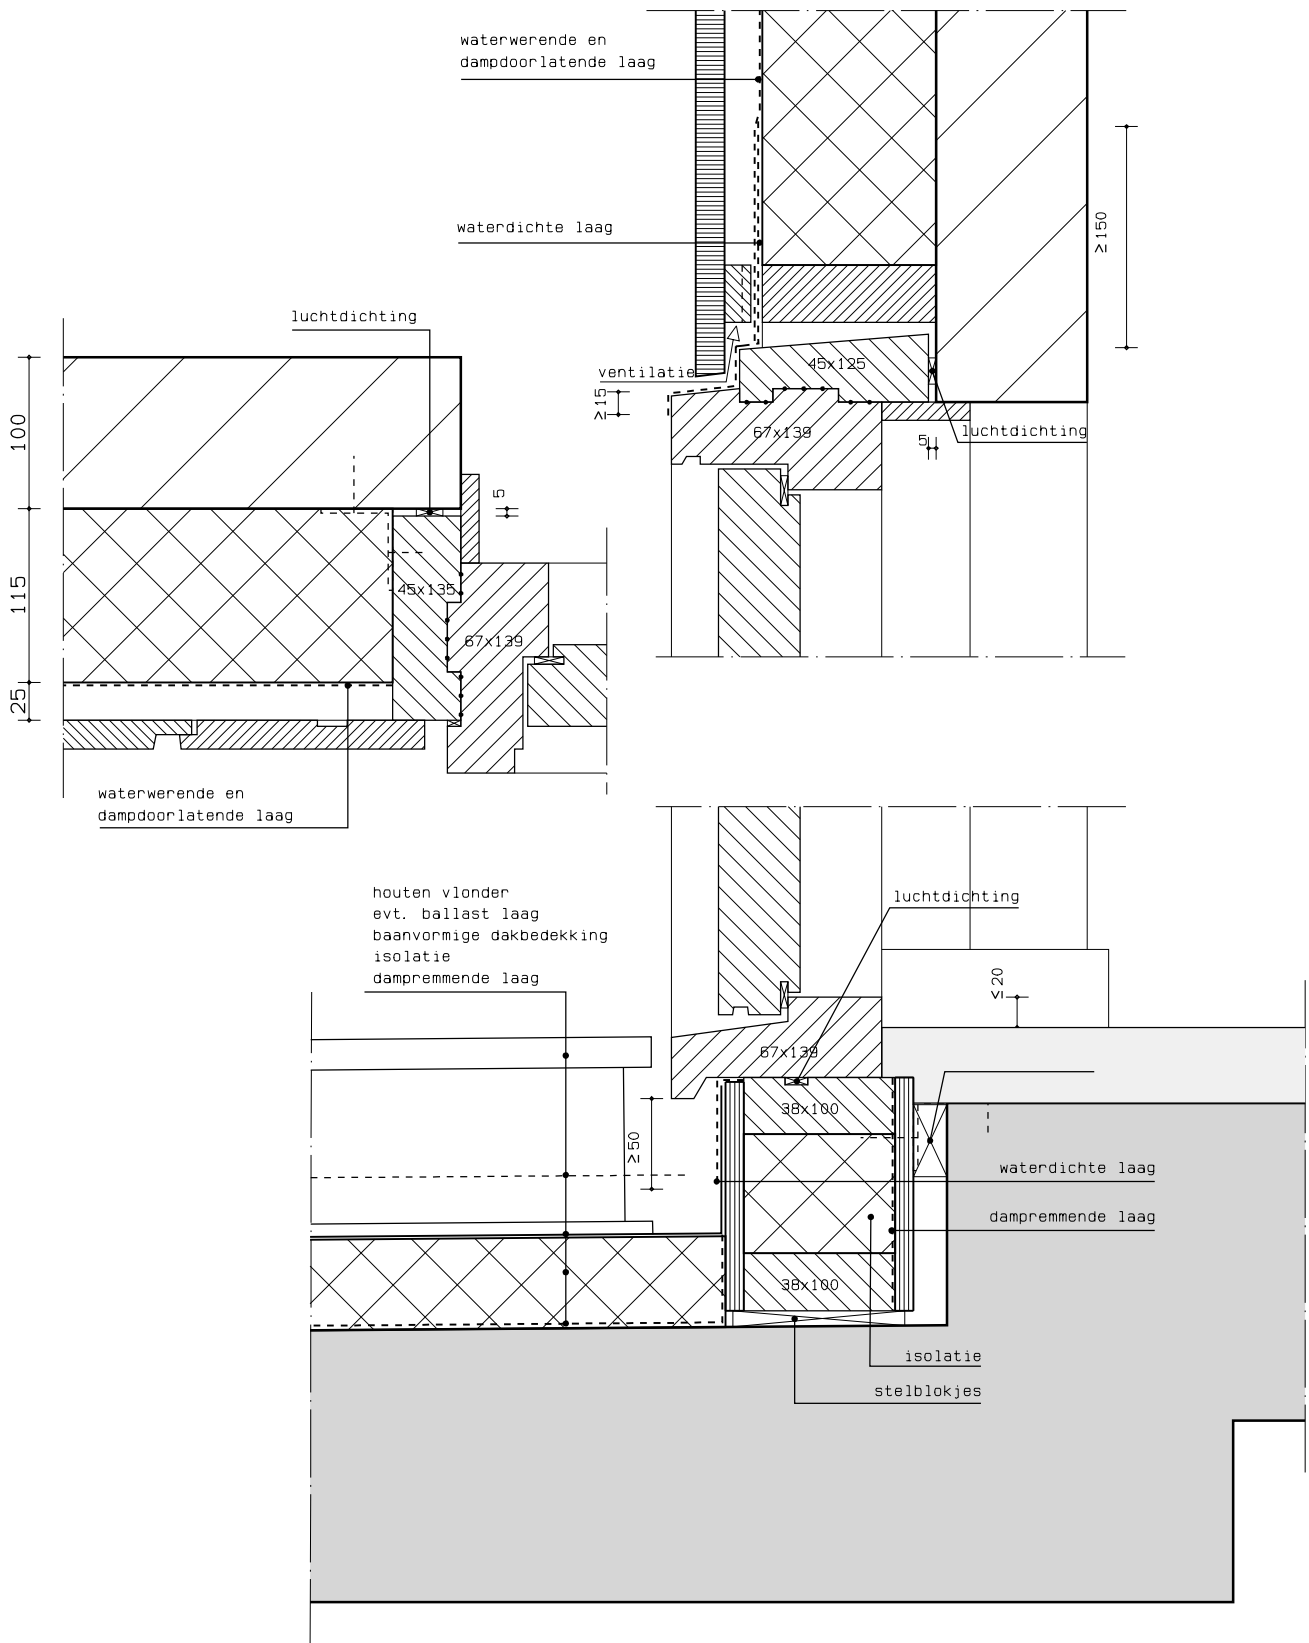

Omschrijving: steenachtig binnenspouwblad
en houten gevelbekleding met
spouwisolatie

Kozijnhoutafm: 67x139 mm
Soort kozijn : inmetSELkozijn
Negge : standaard
Vulelement : naar buiten draaiende deur

Detail:

20