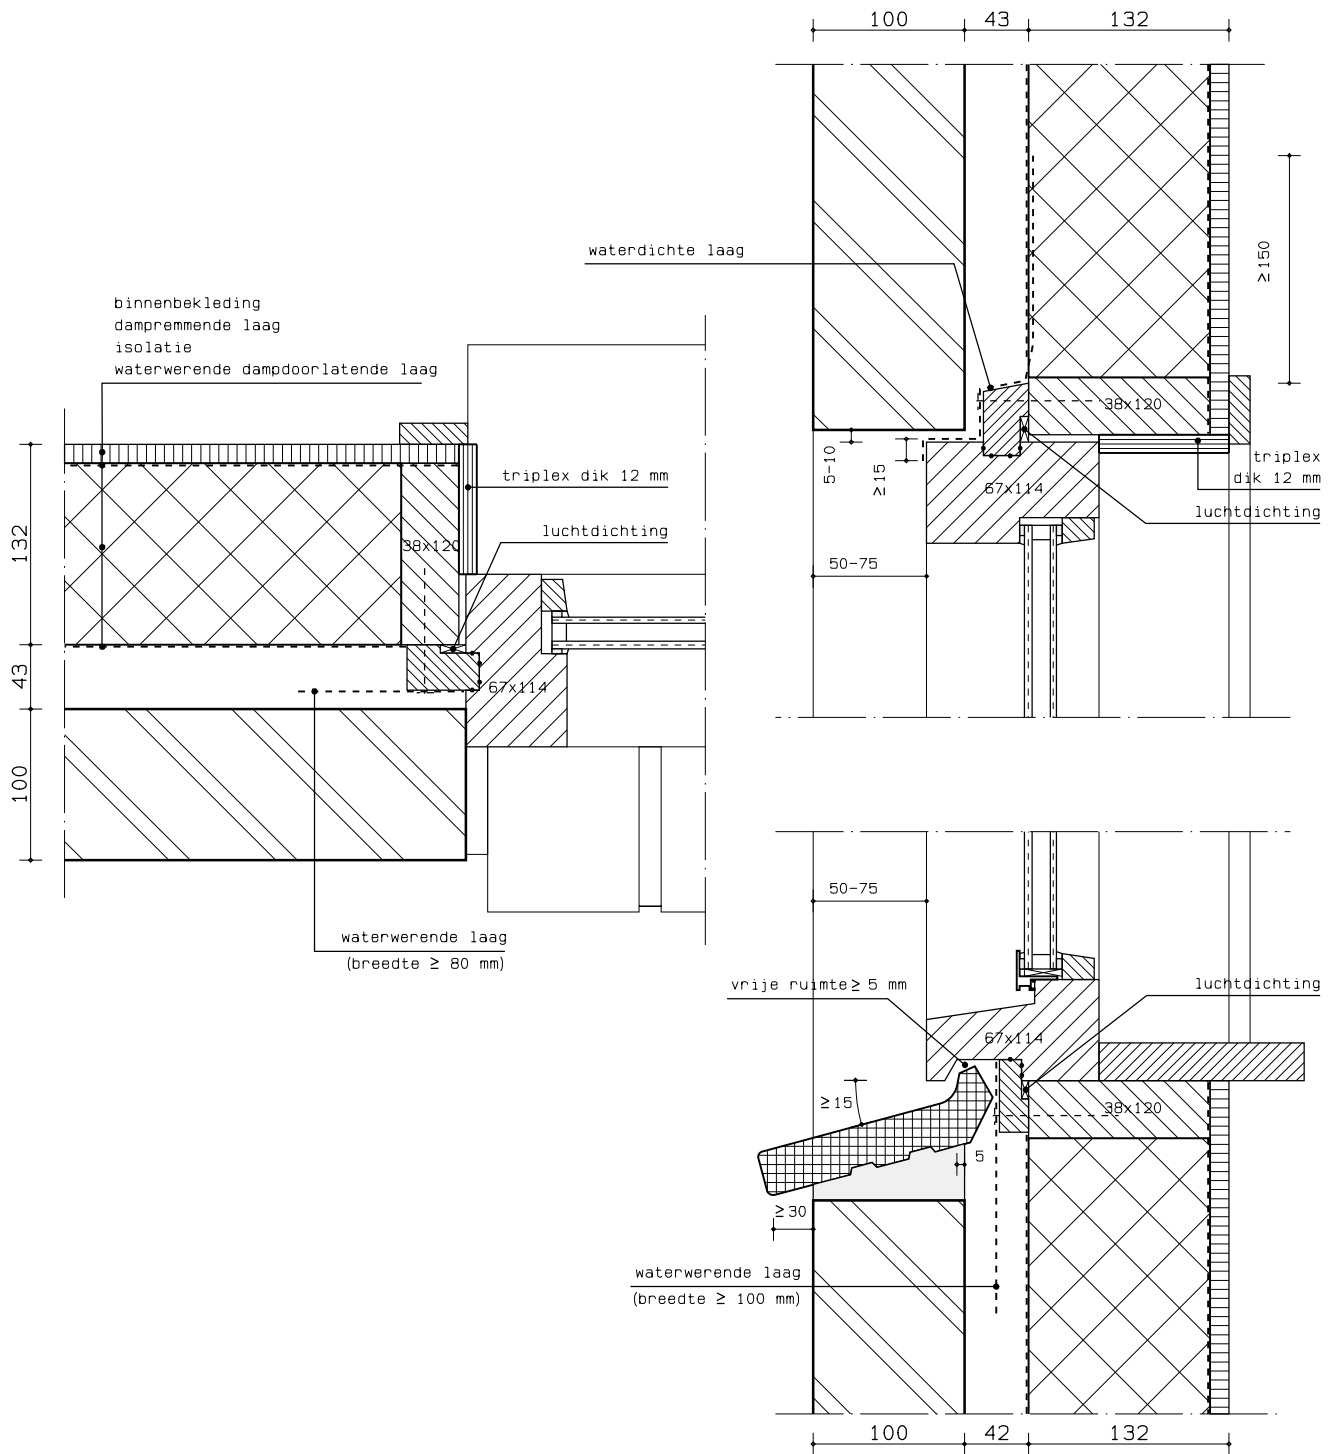

Omschrijving: houten binnensouwblad
met isolatie en
gemetseld buitensouwblad

Kozijnhoutafm: 67x114 mm
Soort kozijn : kozijn in houten binnensouwblad
Negge : standaard
Vulelement : dubbelglas

Detail:

09