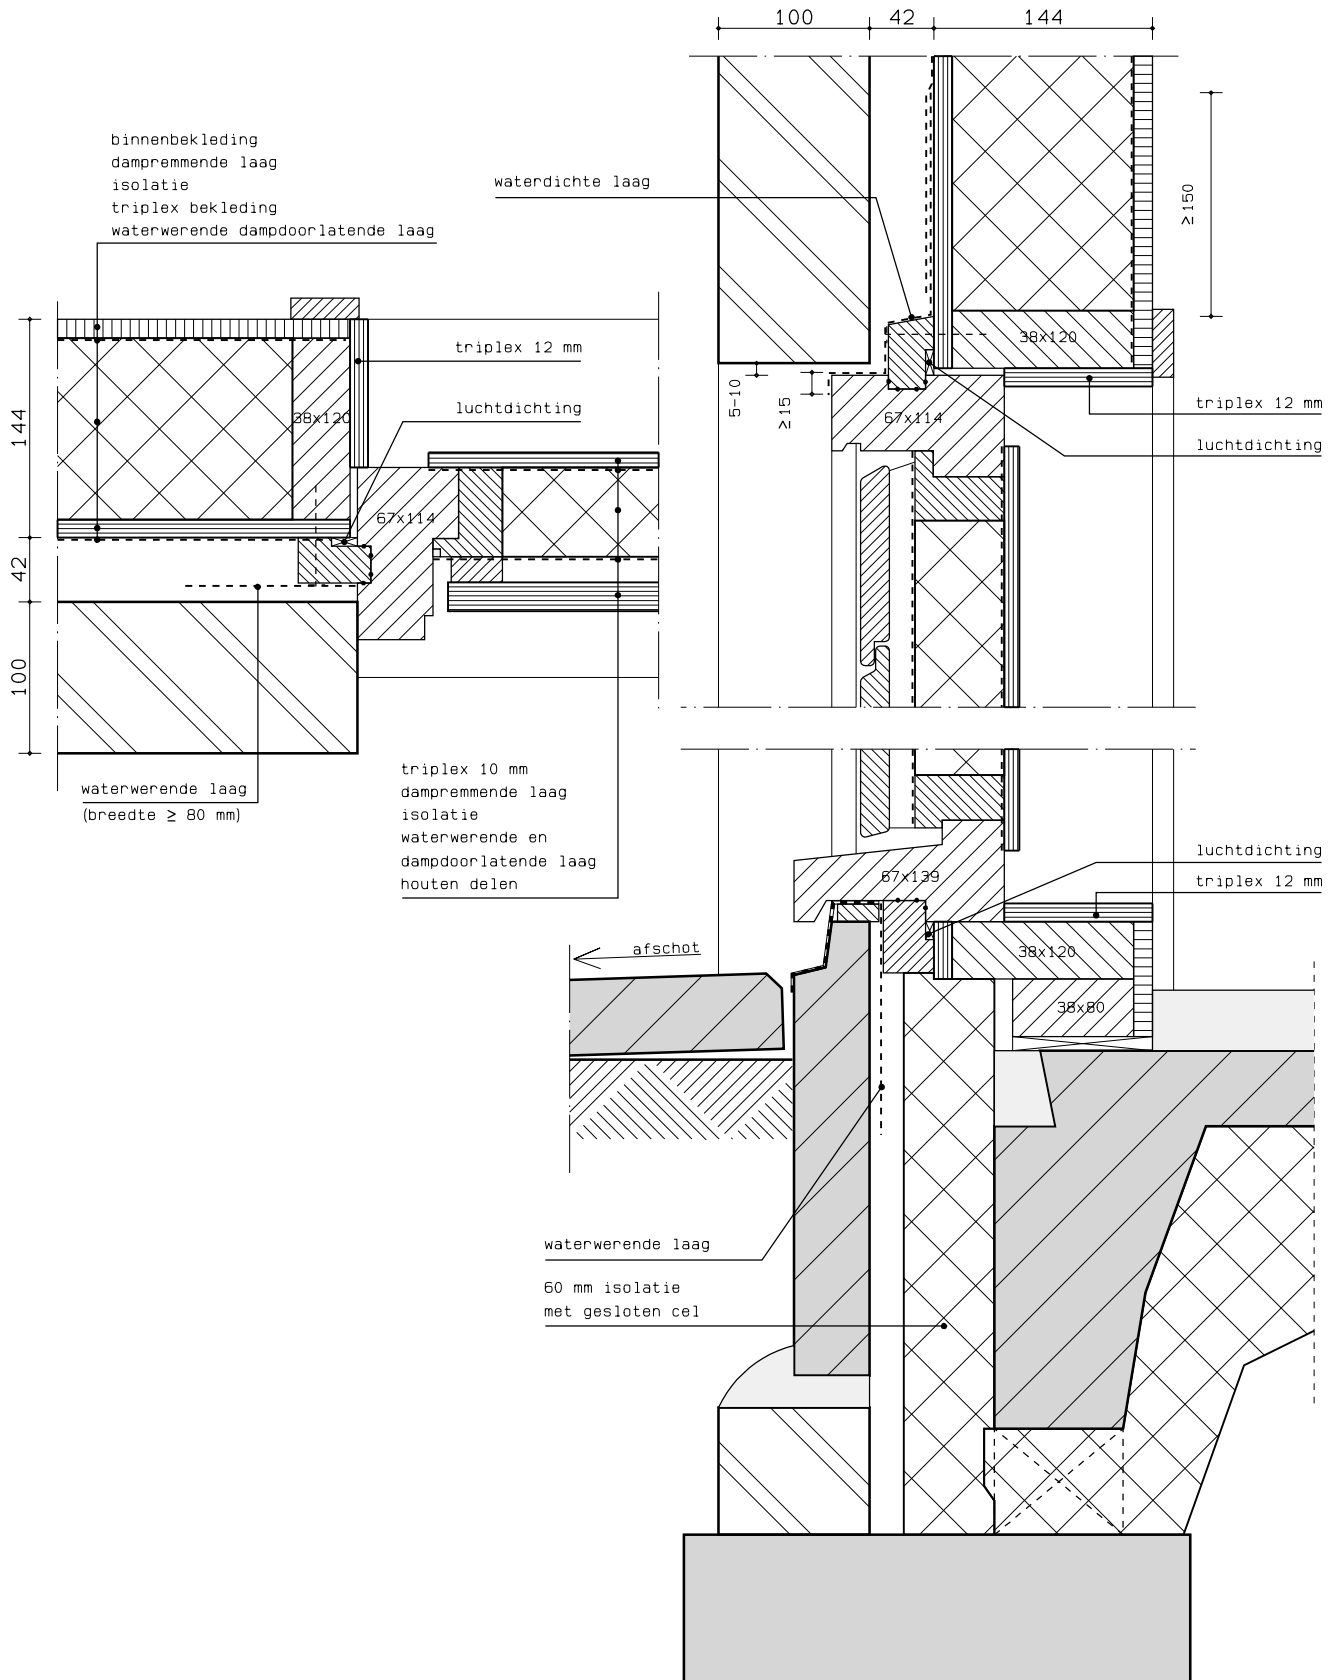

Omschrijving: houtskeletbouw

Kozijnhoutafm: 67x114 mm
Soort kozijn : kozijn in houten binnenspouwblad
Negge : standaard
Vulelement : opgebouwde vakvulling

Detail:

25