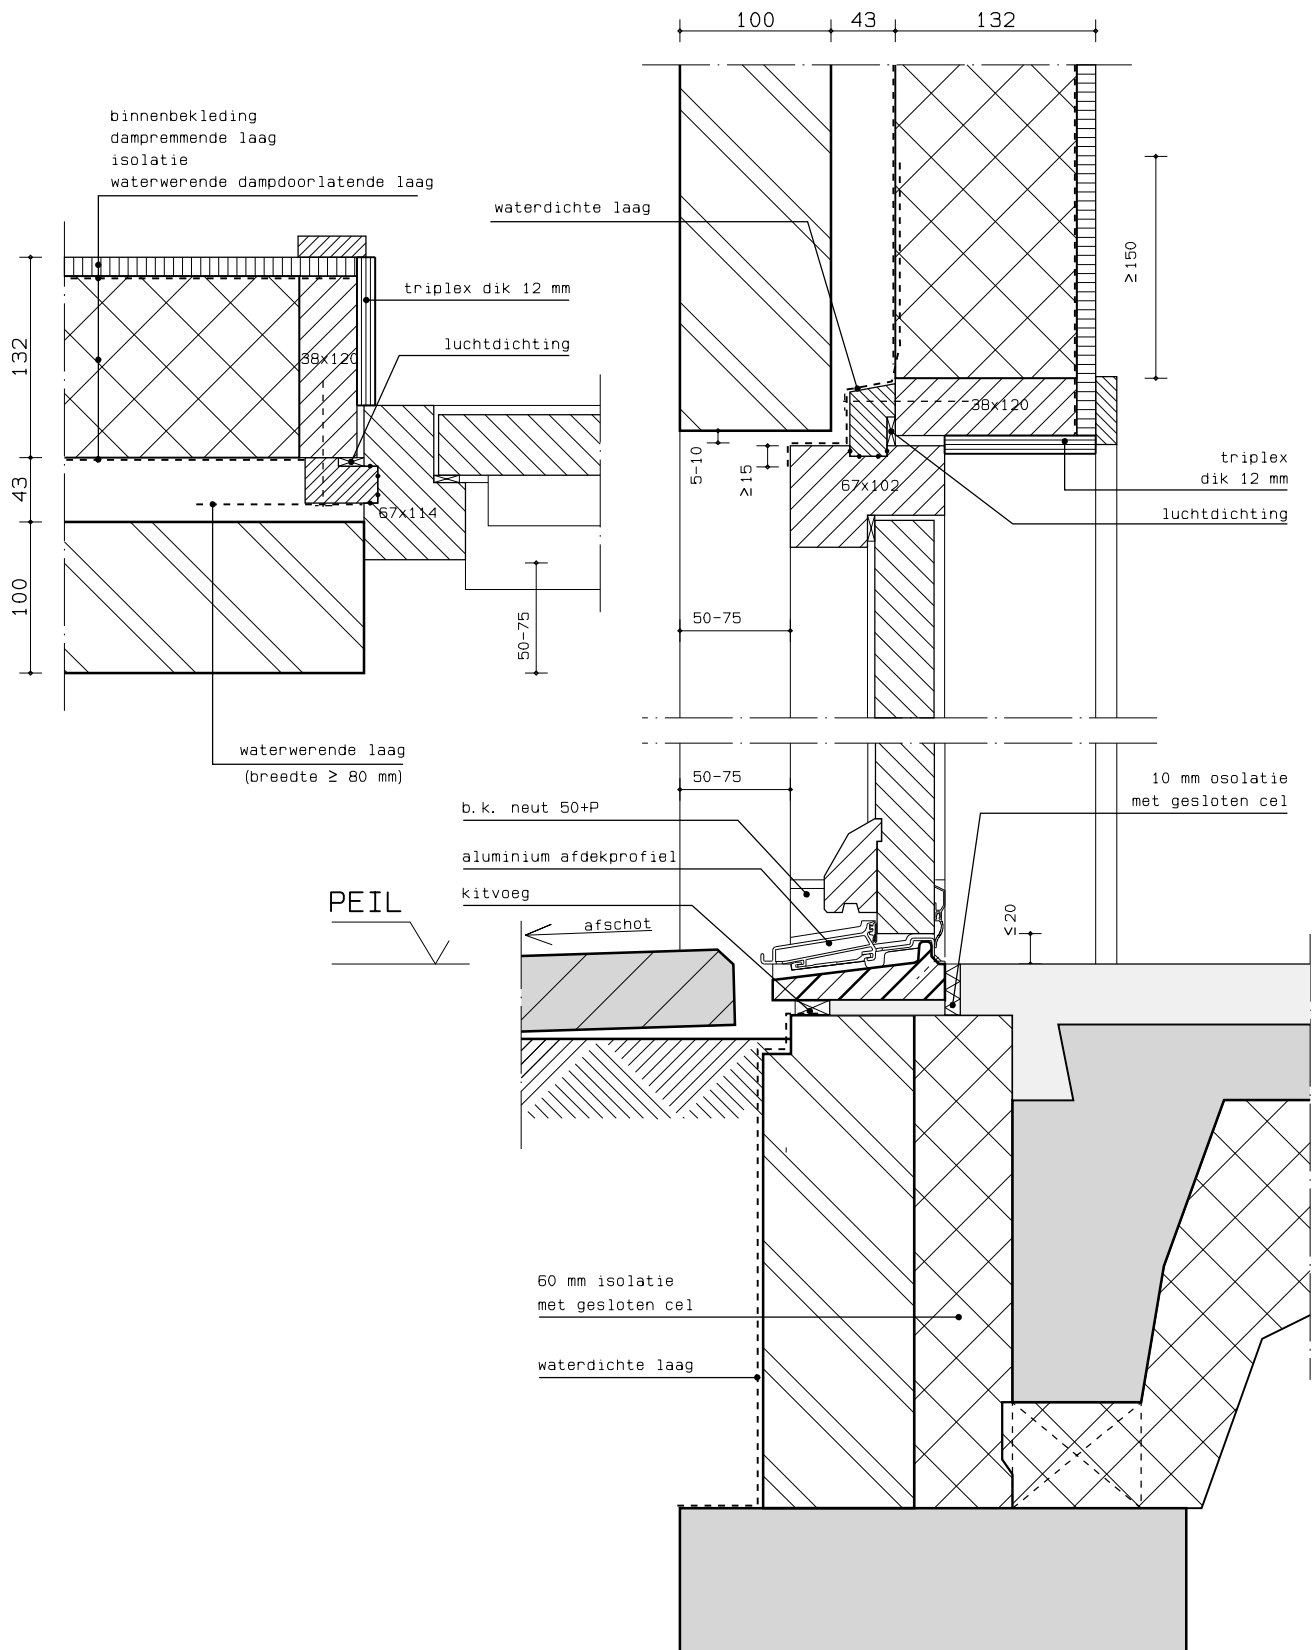

Omschrijving: houten binnenspouwblad met isolatie en gemetseld buitenspouwblad

Kozijnhoutafm: 67x102 mm
Soort kozijn : kozijn in houten binnenspouwblad
Negge : standaard
Vulelement : naar binnen draaiende deur

Detail:
10