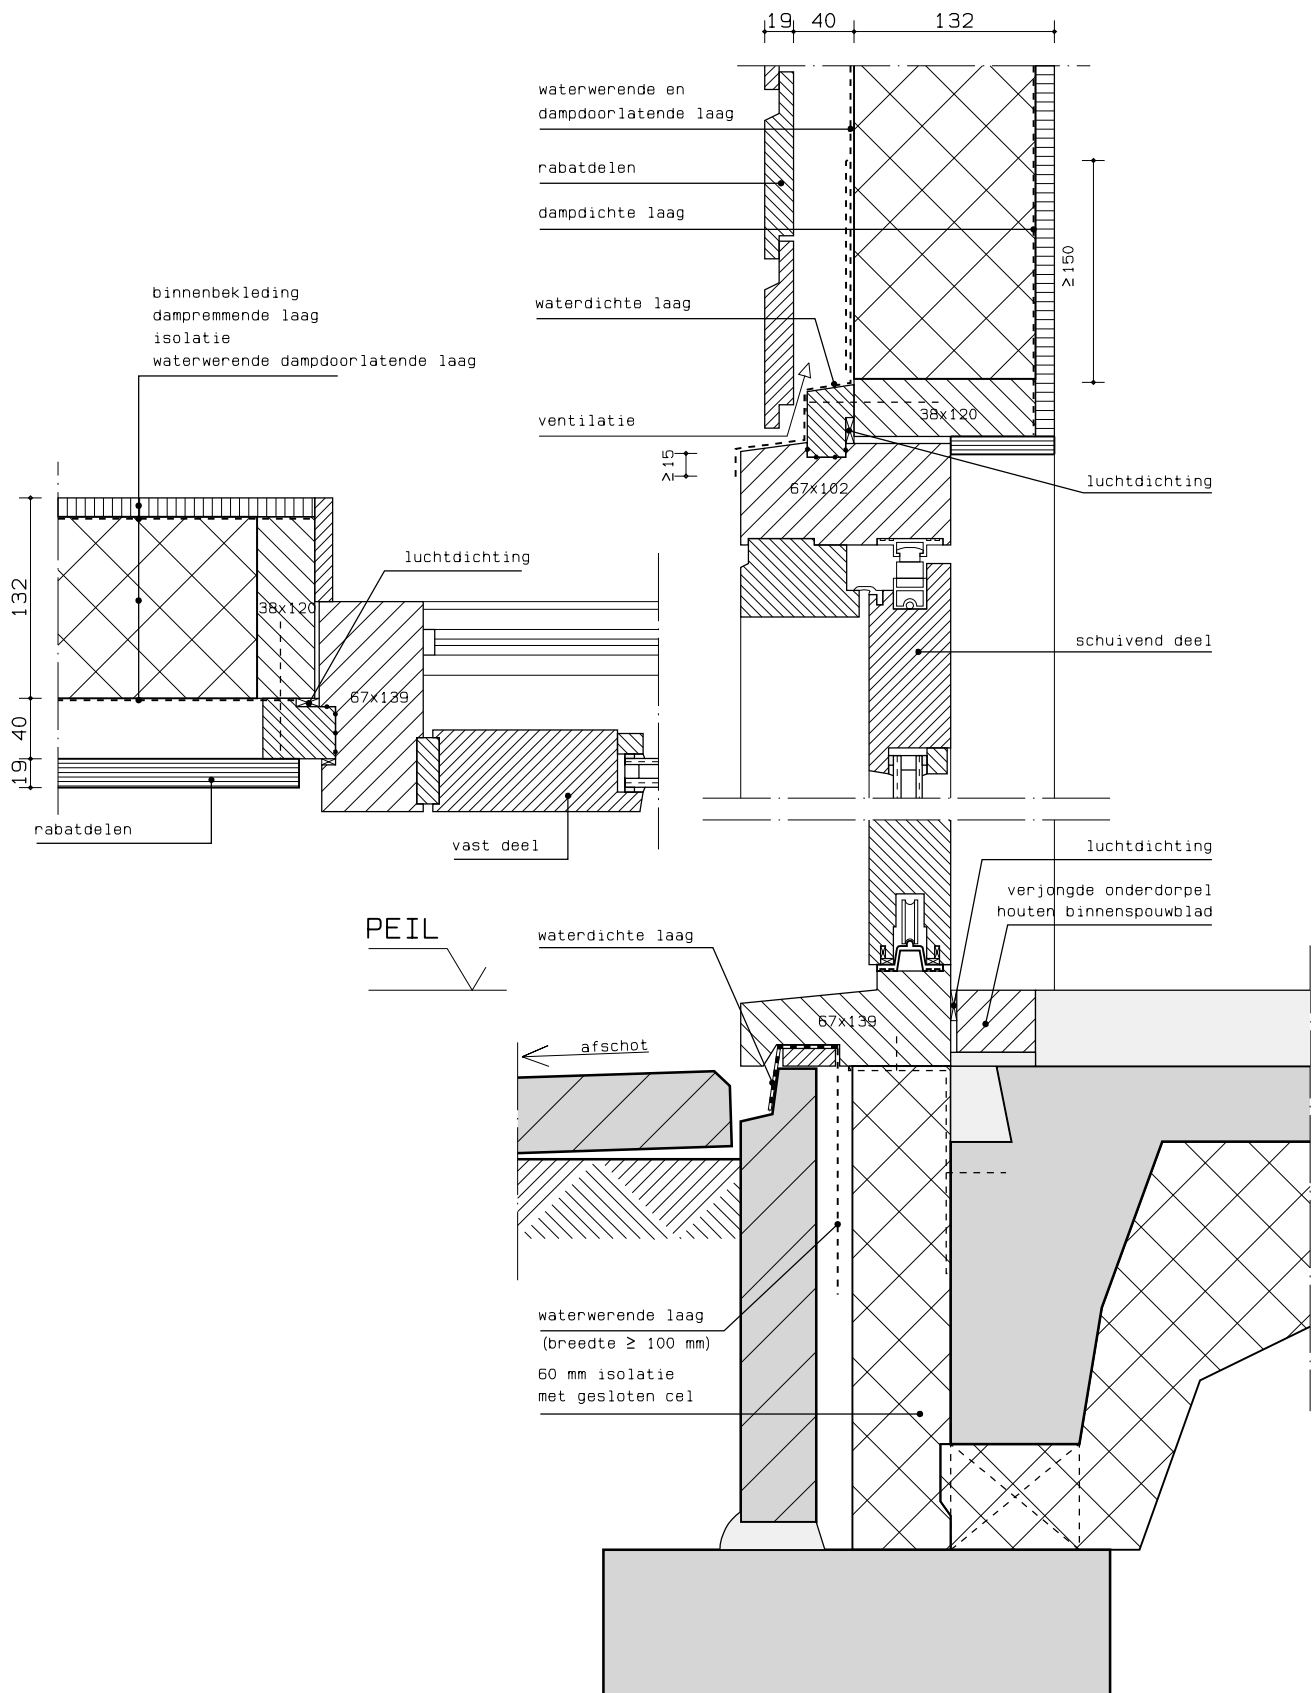

Detail:

22

Omschrijving: houten binnenspouwblad
 met isolatie
 en houten gevelbekleding

Kozijnhoutafm: 67x139 mm
 Soort kozijn : vast kozijn
 Negge : standaard
 Vulelement : hefschuifdeur

Detail:

23

Omschrijving: houten binnenspouwblad met spouwisolatie en houten gevelbekleding