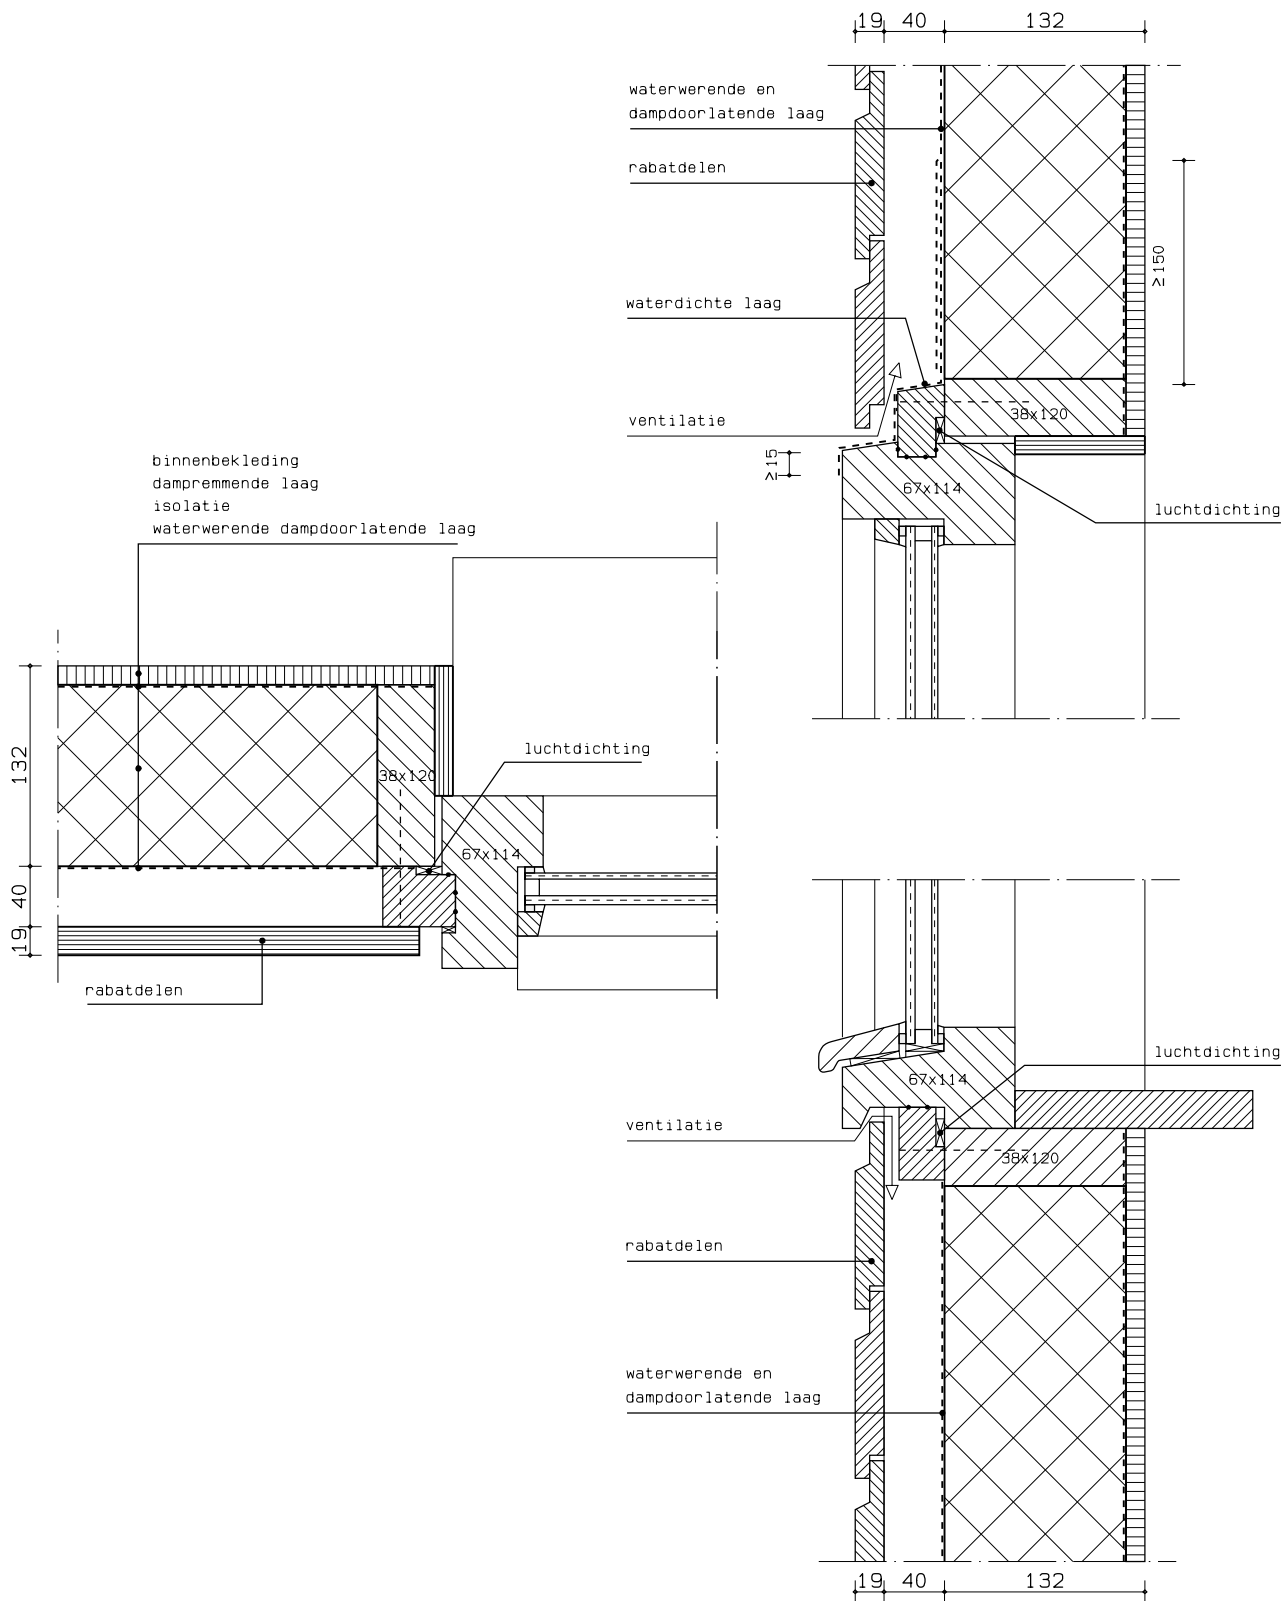

Omschrijving: houten binnenspouwblad
met isolatie
en houten gevelbekleding

Kozijnhoutafm: 67x114 mm
Soort kozijn : vast kozijn
Negge : standaard
Vulelement : dubbelglas

Detail:
21