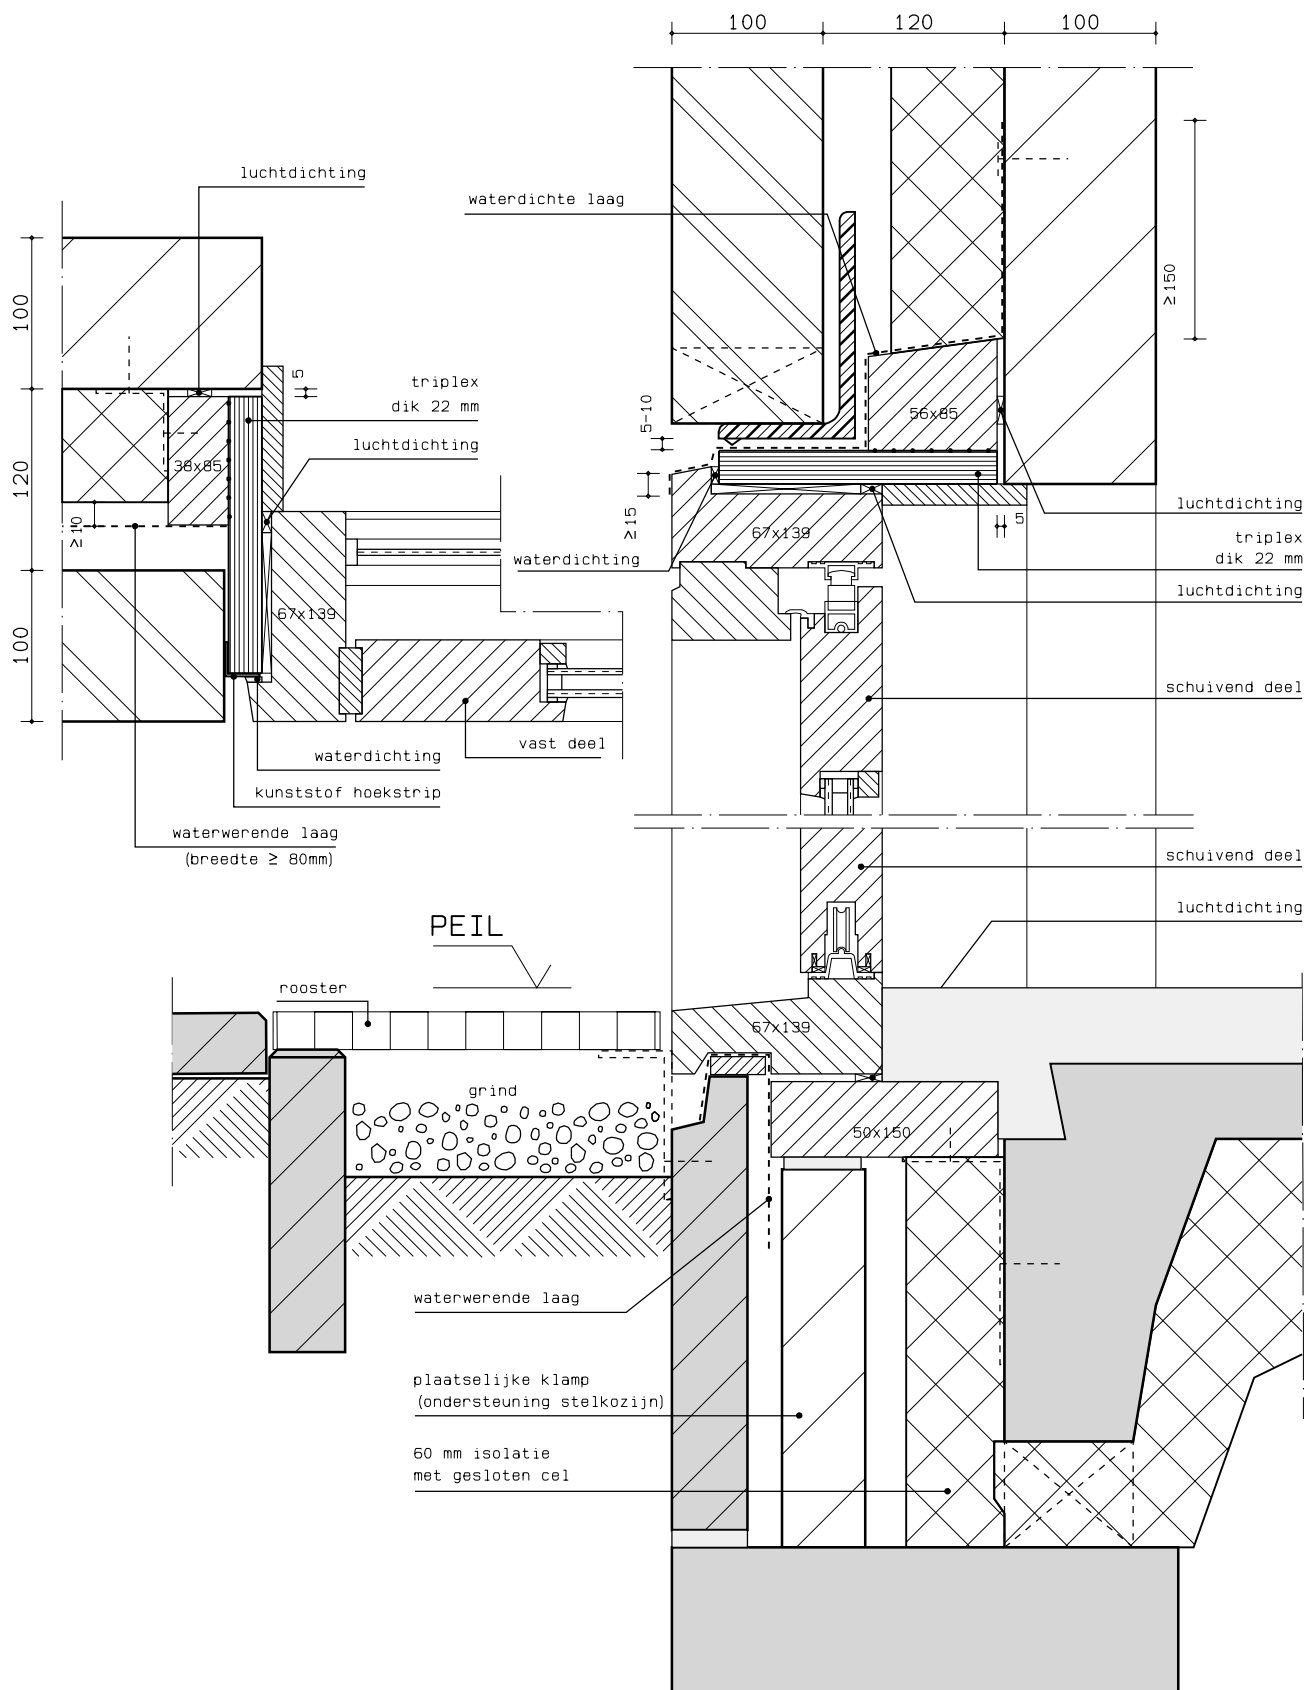

Omschrijving: steenachtig binnenspouwblad en gemetseld buitenspouwblad met spouwisolatie

Kozijnhoutafm: 67x139 mm
Soort kozijn : montagekozijn
Negge : vlak
Vulelement : hefschuifdeur

Detail:

08