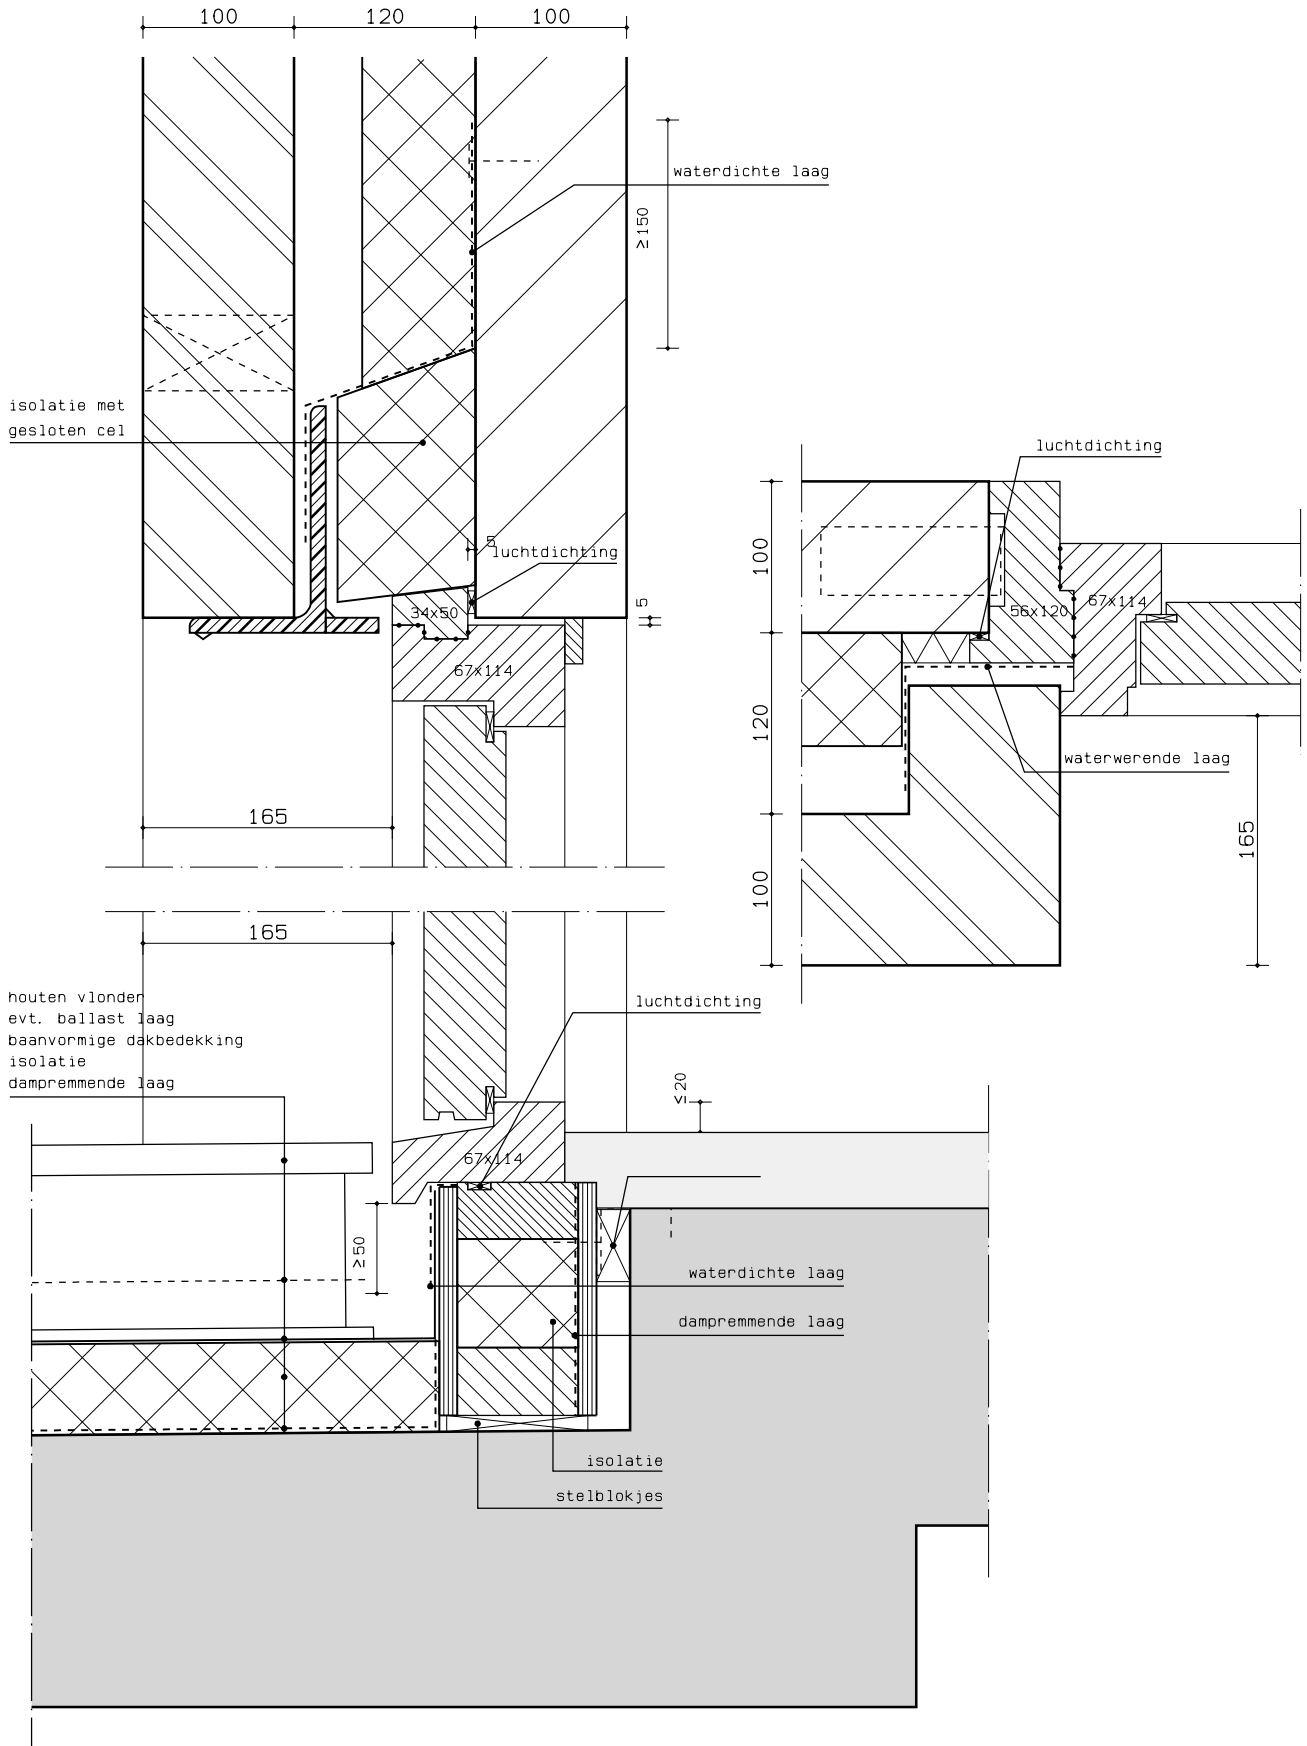

Detail:

04

Omschrijving: steenachtig binnenspouwblad
en gemetseld buitenspouw-
blad met spouwisolatie

Kozijnhoutafm: 67x114 mm
Soort kozijn : inmetsselkozijn
Negge : verdiept
Vulelement : naar buiten draaiende deur

Detail:

05

Omschrijving: steenachtig binnenspouwblad en gemetseld buitenspouwblad met spouwisolatie

Kozijnhoutafm: 67x102 mm
 Soort kozijn : montage kozijn
 Negge : verdiept
 Vulelement : naar binnen beweegbaar raam