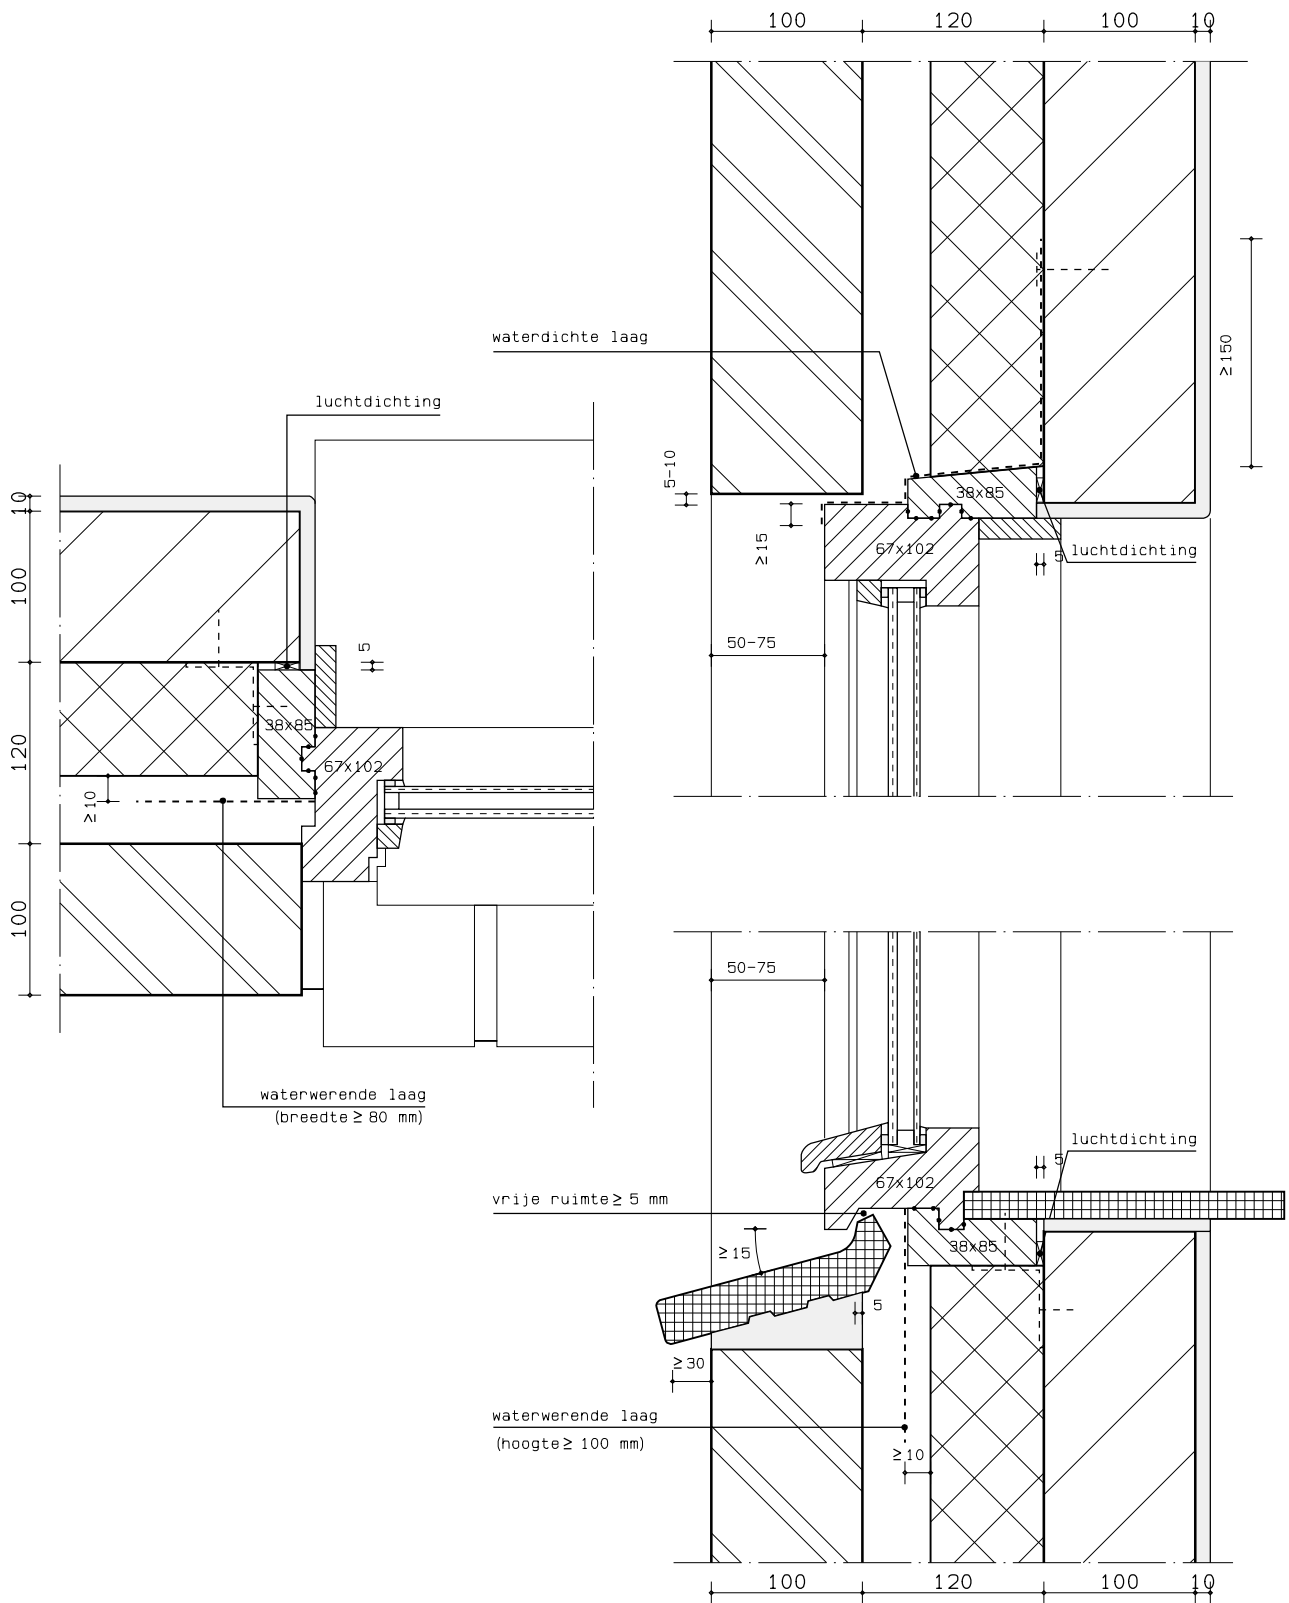

Omschrijving: steenachtig binnenspouwblad en gemetseld buitenspouwblad met spouwisolatie

Kozijnhoutafm: 67x114 mm
Soort kozijn : inmetSELkozijn
Negge : standaard
Vulelement : naar buiten draaiende deur

Detail:

01

Omschrijving: steenachtig binnenspouwblad en gemetseld buitenspouwblad met spouwisolatie

Kozijnhoutafm: 67x102 mm
 Soort kozijn : inmetSELkozijn
 Negge : standaard
 Vulelement : dubbelglas

Detail:

02

Omschrijving: steenachtig binnenspouwblad en gemetseld buitenspouwblad met spouwisolatie

Kozijnhoutafm: 67x102 mm
 Soort kozijn : montagekozijn
 Negge : standaard
 Vulelement : naar binnen beweegbaar raam