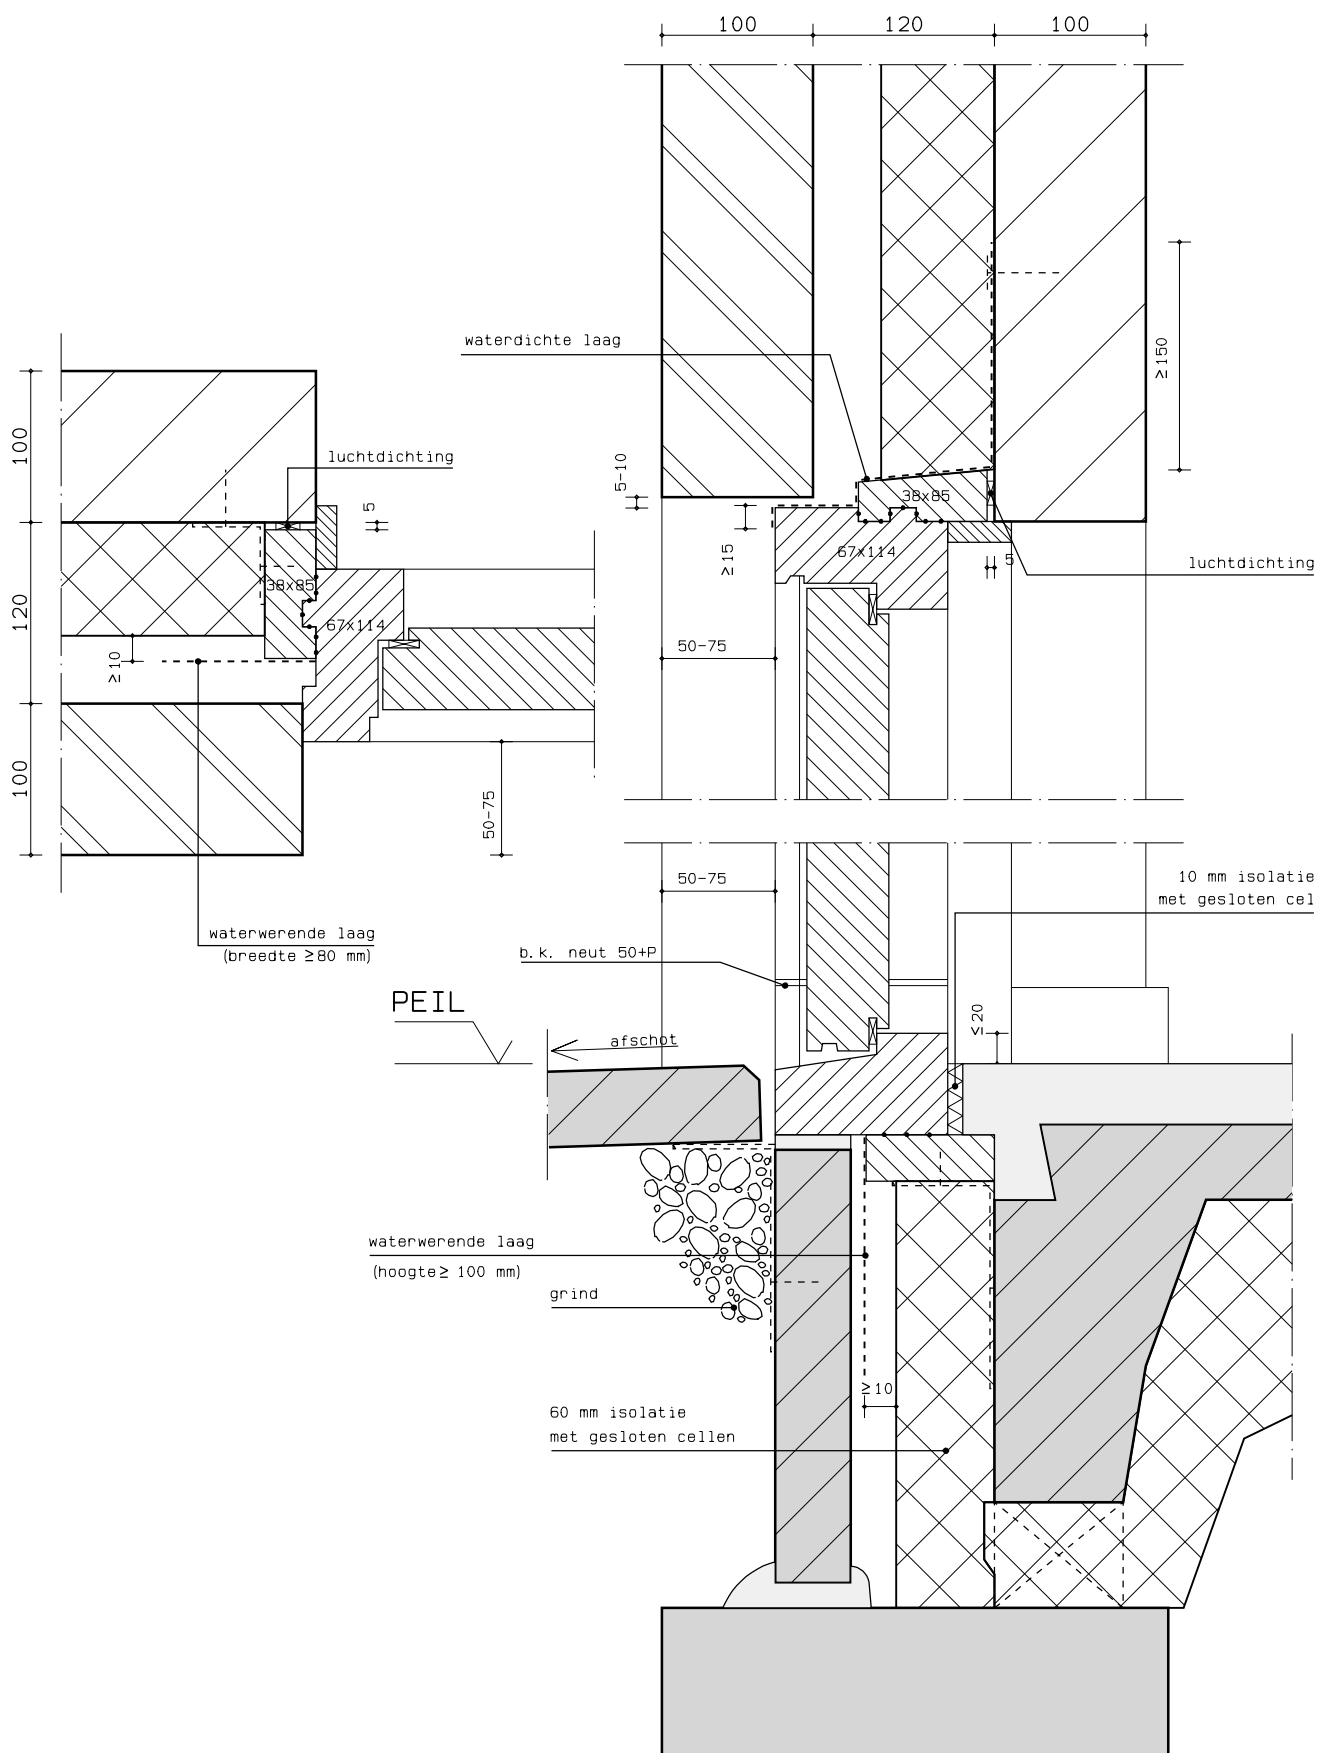

Omschrijving: steenachtig binnenspouwblad en gemetseld buitenspouwblad met spouwisolatie

Kozijnhoutafm: 67x114 mm
Soort kozijn : inmetSELkozijn
Negge : standaard
Vulelement : naar buiten draaiende deur

Detail:

01

Omschrijving: steenachtig binnenspouwblad en gemetseld buitenspouwblad met spouwisolatie

Kozijnhoutafm: 67x102 mm
 Soort kozijn : inmetSELkozijn
 Negge : standaard
 Vulelement : dubbelglas

Detail: