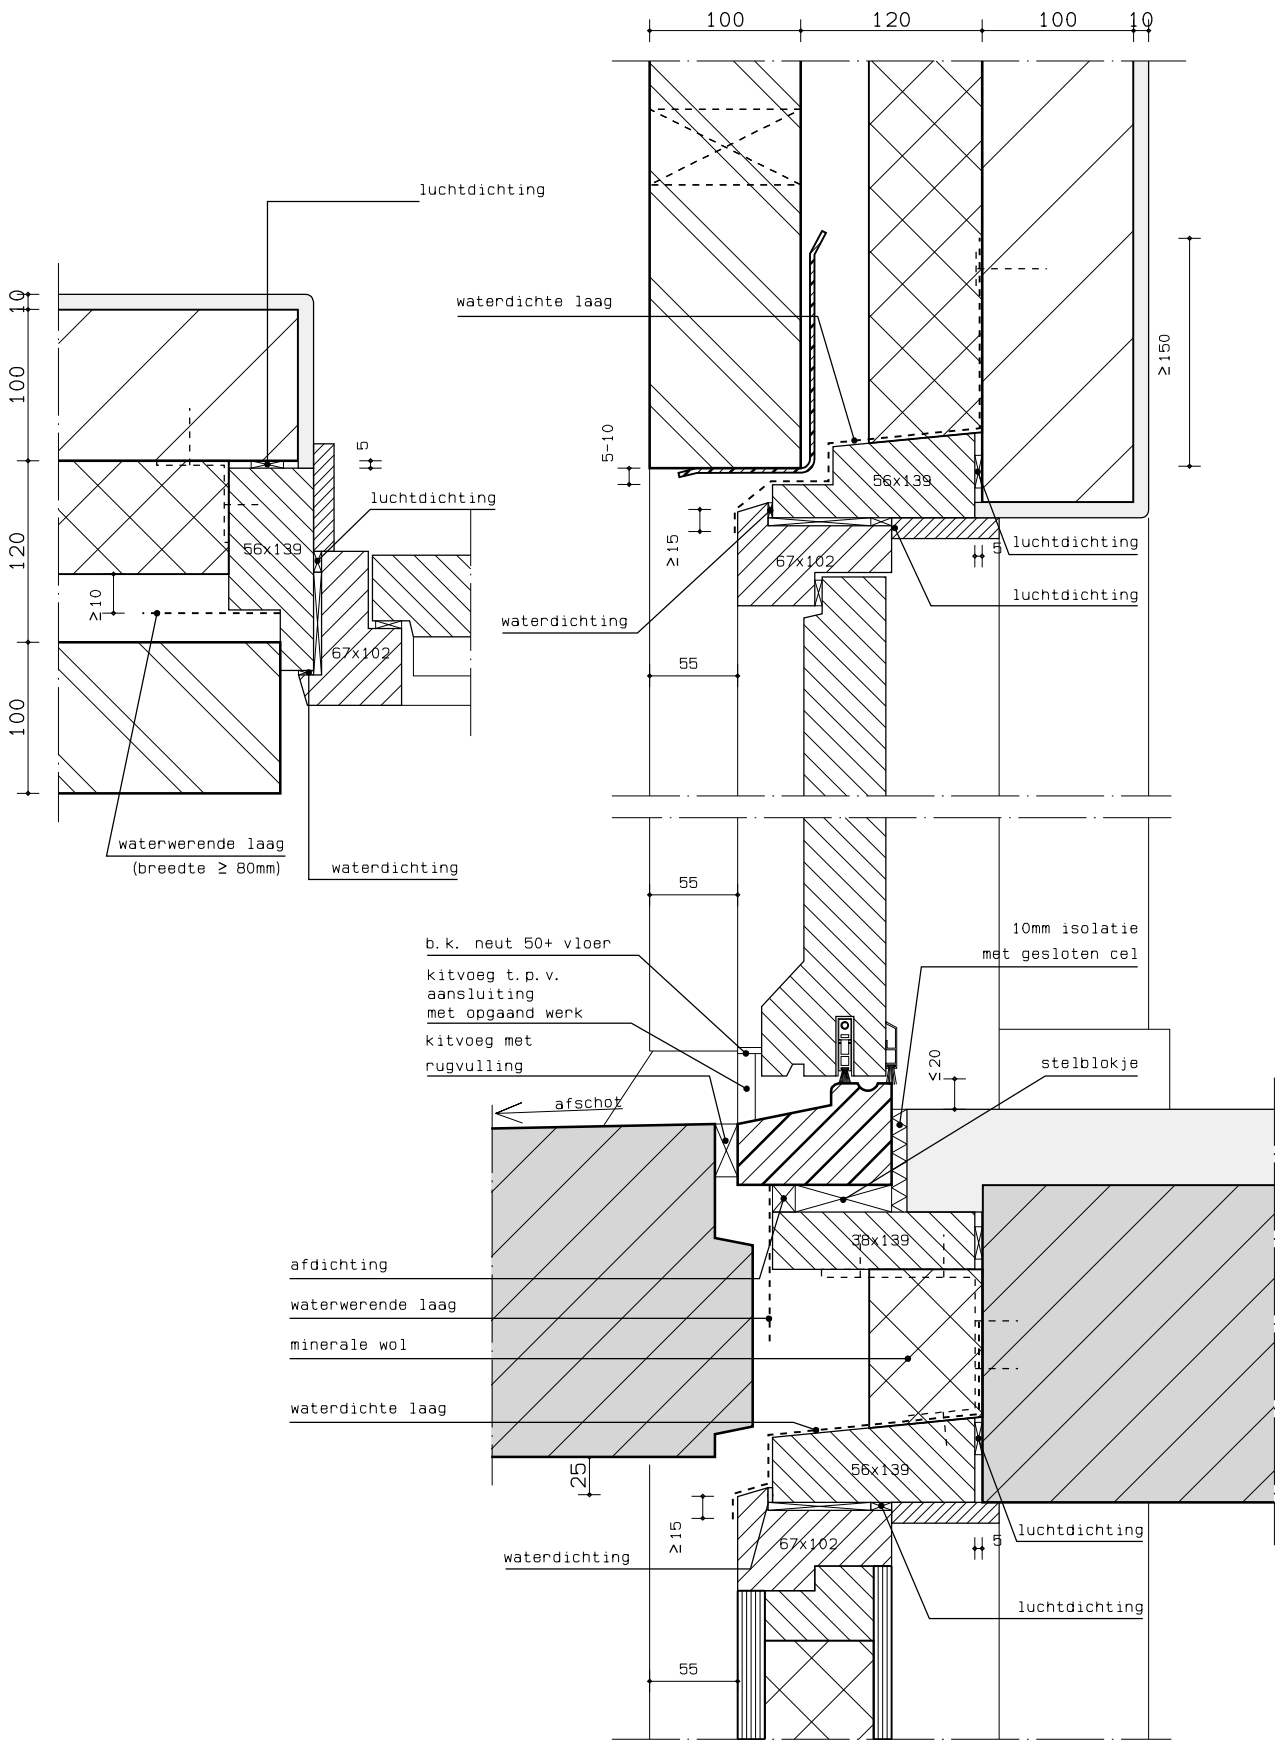

Detail:

03

Omschrijving: steenachtig binnenspouwblad en gemetseld buitenspouwblad met spouwisolatie

Kozijnhoutafm: 67x102 mm
Soort kozijn : montagekozijn
Negge : standaard
Vulelement : naar binnen draaiende deur

Detail:

04

Omschrijving: steenachtig binnenspouwblad
en gemetseld buitenspouw-
blad met spouwisolatie

Kozijnhoutafm: 67x114 mm
Soort kozijn : inmetsselkozijn
Negge : verdiept
Vulelement : naar buiten draaiende deur