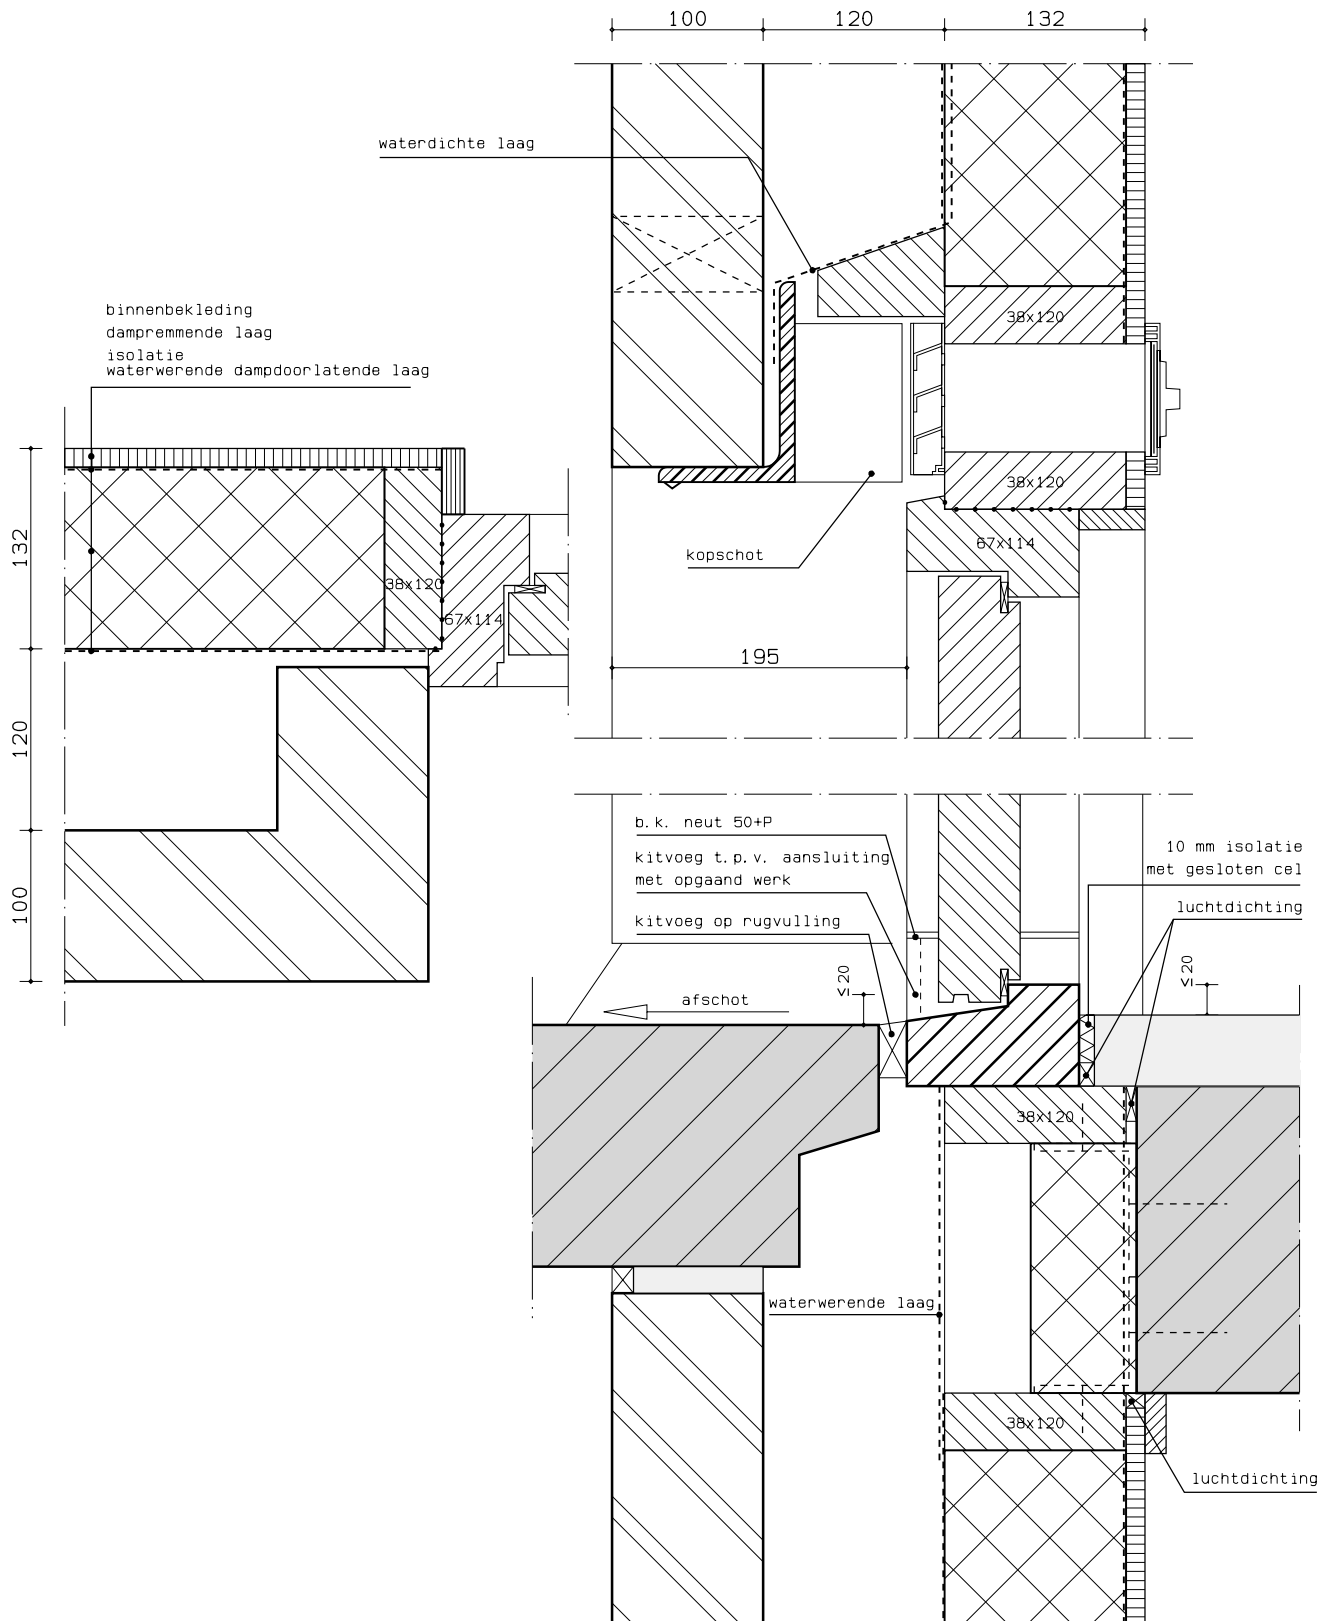

Detail:
 12

Omschrijving: houten binnenspouwblad
met isolatie en
gemetseld buitenspouwblad

Kozijnhoutafm: 67x114 mm
Soort kozijn : kozijn in houten binnenspouwblad
Negge : verdiept
Vulelement : naar buiten draaiende deur

Detail:

13

Omschrijving: houten binnenspouwblad
 met isolatie en
 gemetseld buitenspouwblad

Kozijnhoutafm: 67x102 mm
 Soort kozijn : kozijn in houten binnenspouwblad
 Negge : verdiept
 Vulelement : naar binnen draaiende deur