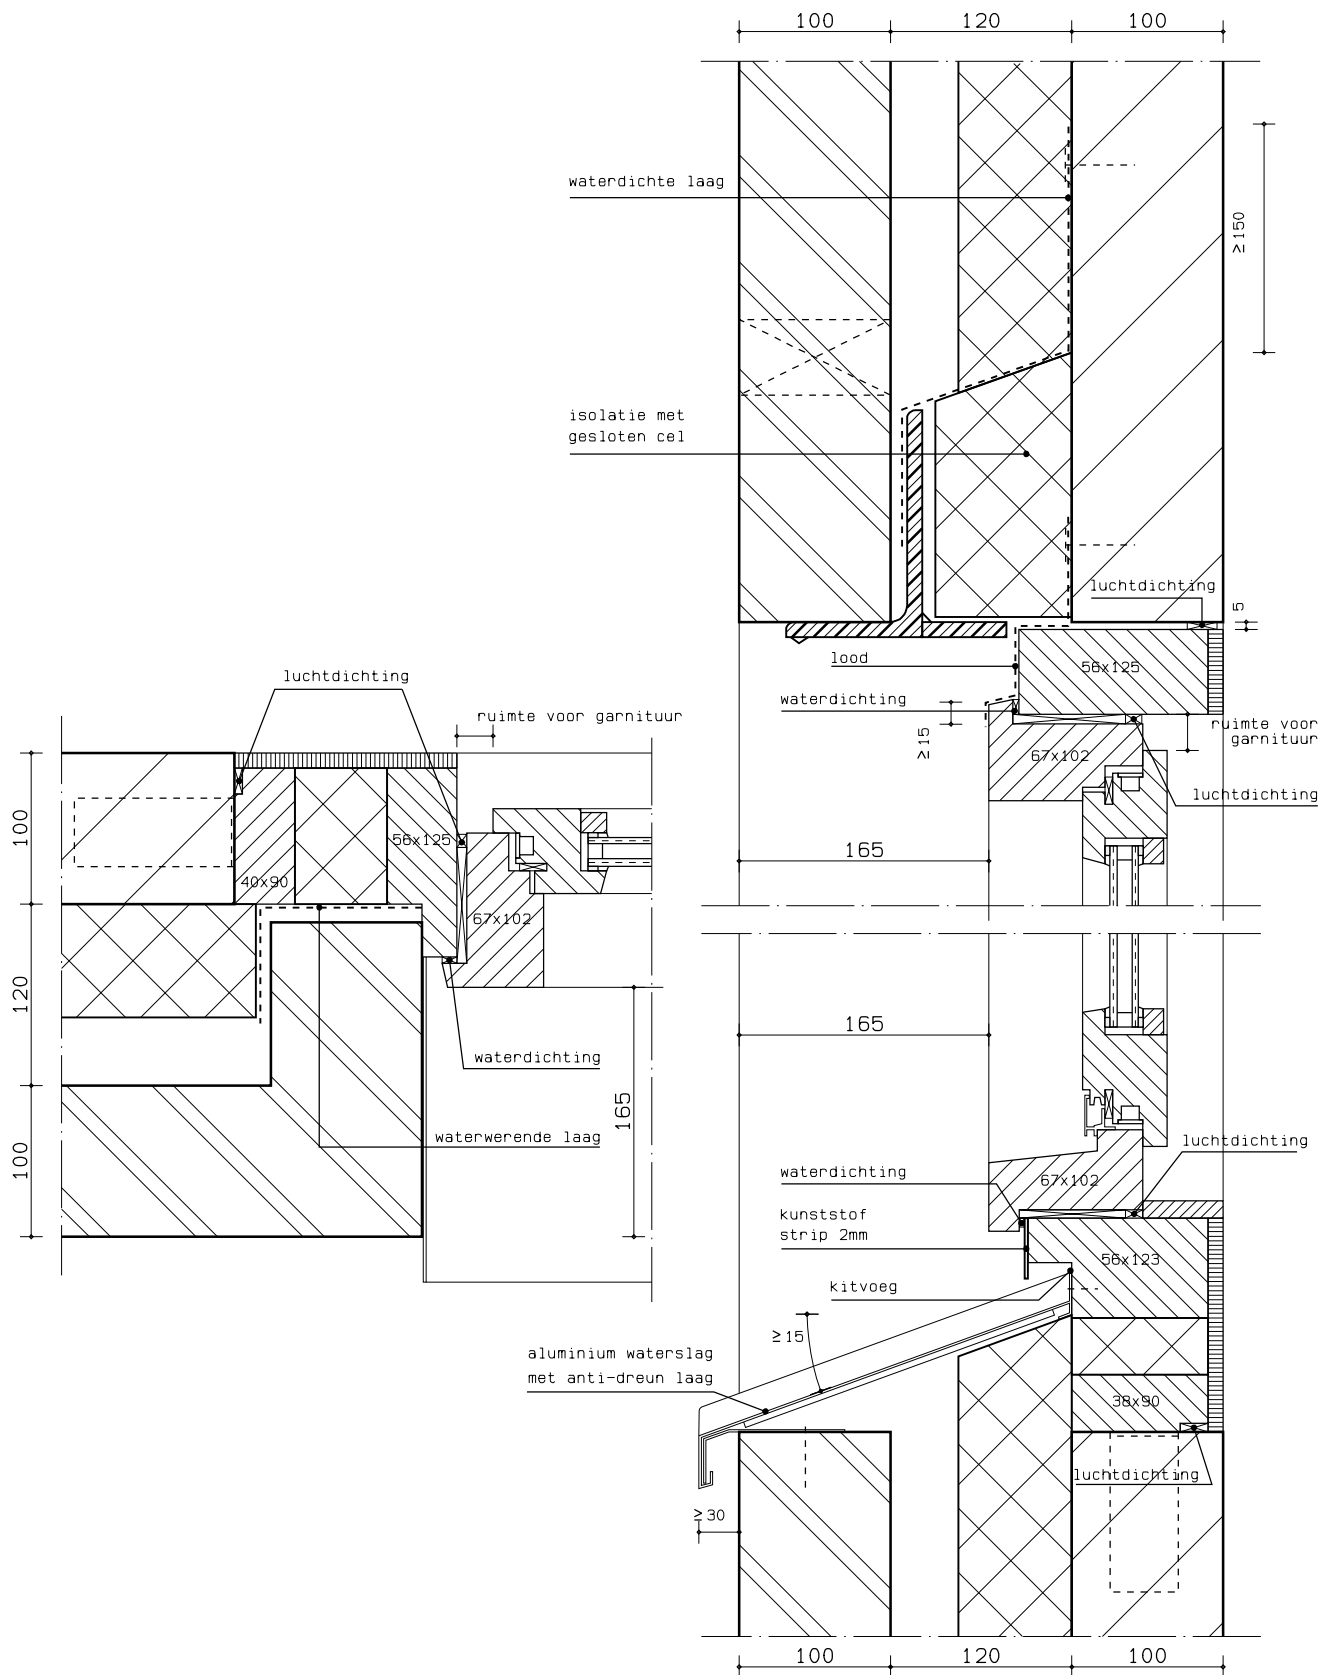

Detail:

05

Omschrijving: steenachtig binnenspouwblad en gemetseld buitenspouwblad met spouwisolatie

Kozijnhoutafm: 67x102 mm
 Soort kozijn : montage kozijn
 Negge : verdiept
 Vulelement : naar binnen beweegbaar raam

Detail:

06

Omschrijving: steenachtig binnenspouwblad en gemetseld buitenspouwblad met spouwisolatie

Kozijnhoutafm: 67x114 mm
 Soort kozijn : inmetSELkozijn
 Negge : vlak
 Vulelement : naar binnen beweegbaar raam