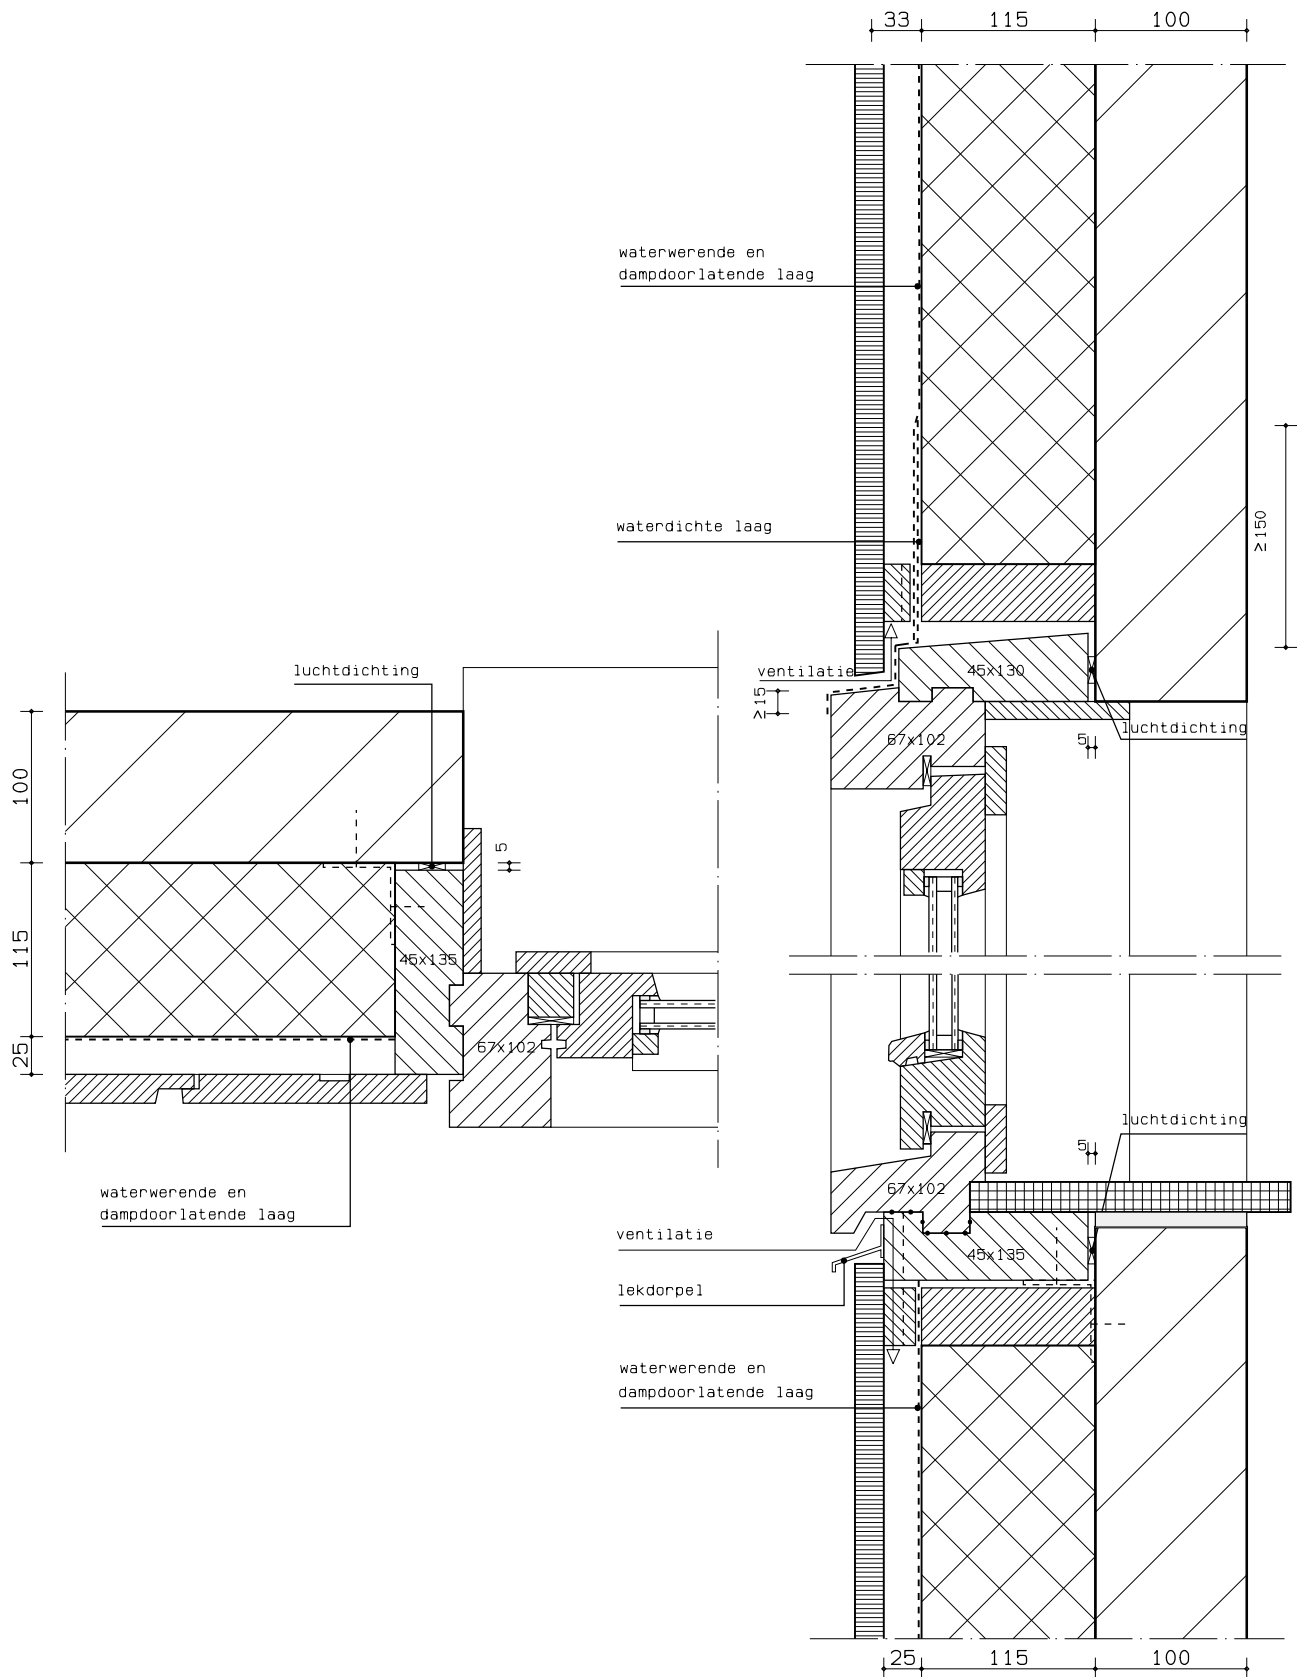

Detail:

17

Omschrijving: steenachtig binnenspouwblad en houten gevelbekleding met spouwisolatie

Kozijnhoutafm: 67x102 mm
Soort kozijn : inmettselkozijn
Negge : standaard
Vulelement : tuimelraam

Detail:

18

Omschrijving: steenachtig binnespouwblad
en houten gevelbekleding
met spouwisolatie