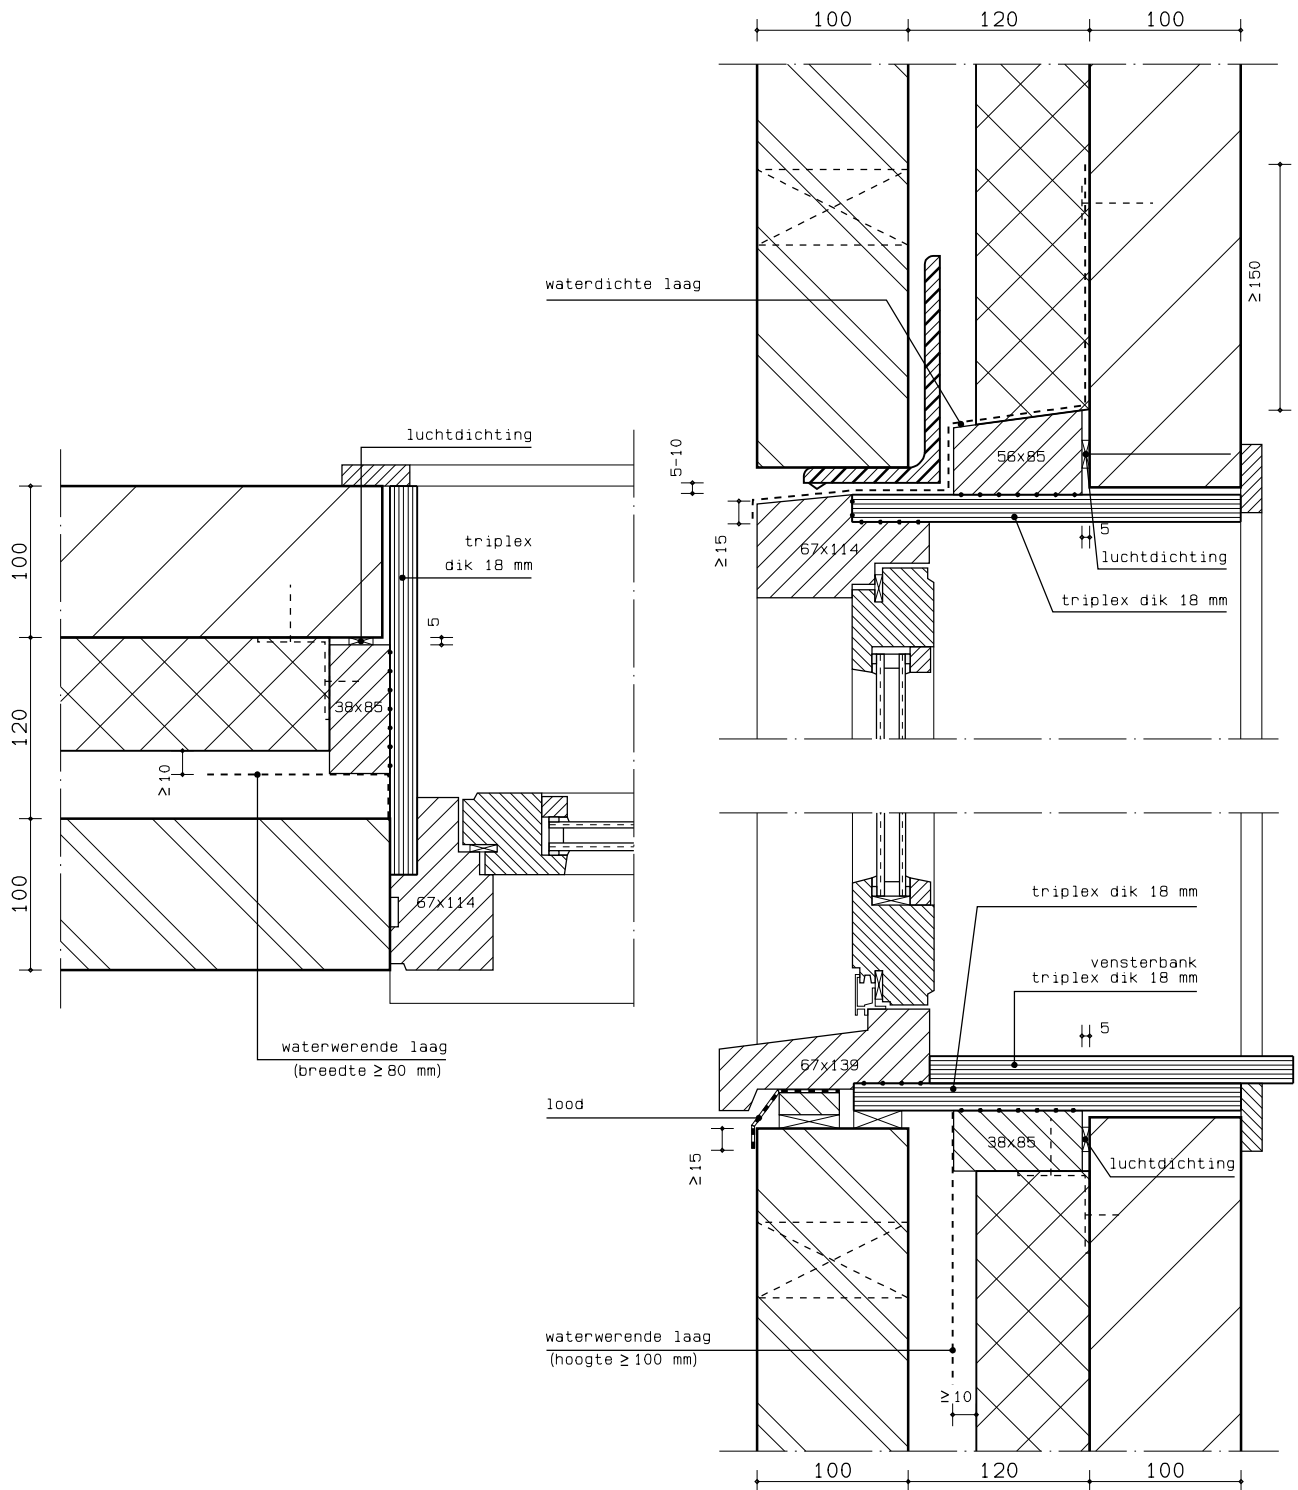

Detail:

06

Omschrijving: steenachtig binnenspouwblad en gemetseld buitenspouwblad met spouwisolatie

Kozijnhoutafm: 67x114 mm
 Soort kozijn : inmetSELkozijn
 Negge : vlak
 Vulelement : naar binnen beweegbaar raam

Detail:

07

Omschrijving: steenachtig binnenspouwblad en gemetseld buitenspouwblad met spouwisolatie

Kozijnhoutafm: 67x139 mm
 Soort kozijn : montagekozijn
 Negge : vlak
 Vulelement : hefschuifdeur

Detail: