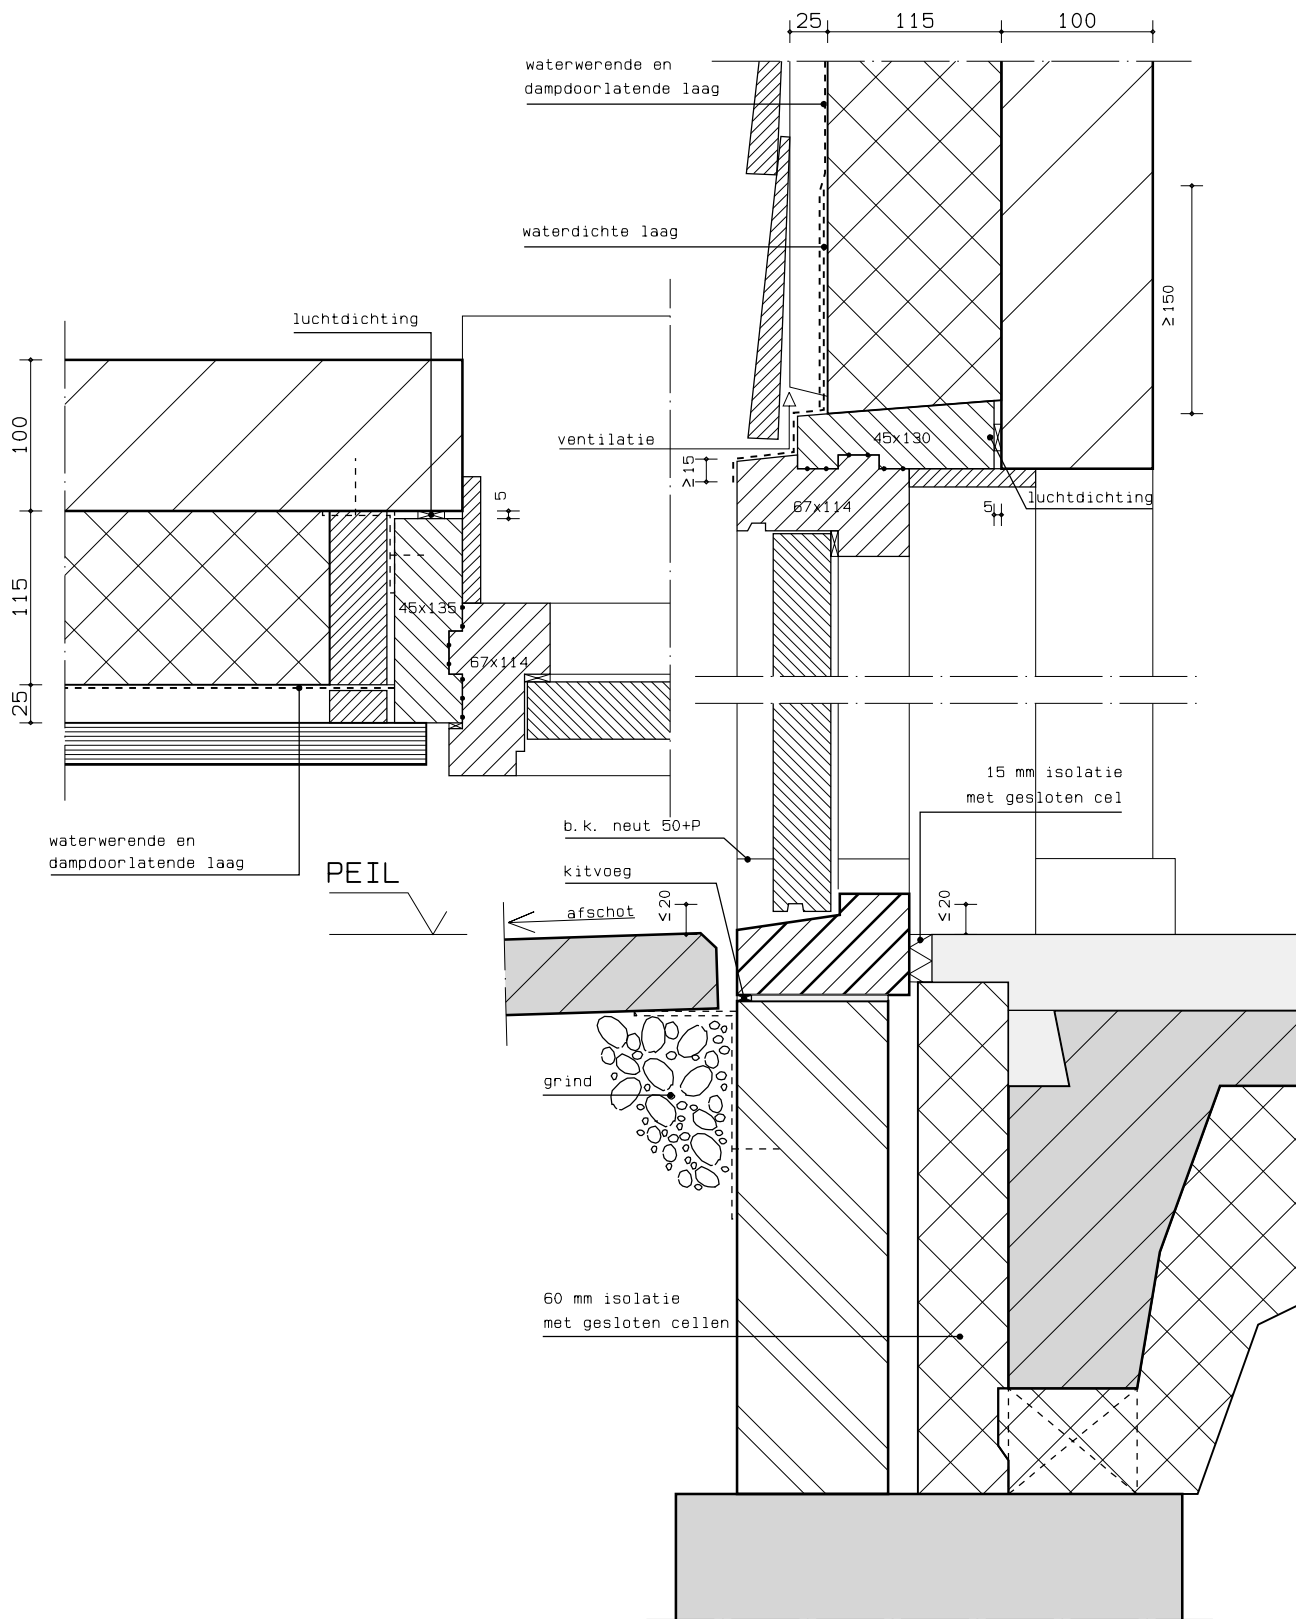

Omschrijving: steenachtig binnespouwblad
en houten gevelbekleding
met spouwisolatie

Kozijnhoutafm: 67x114 mm
Soort kozijn : inmetSELkozijn
Negge : standaard
Vulelement : naar buiten draaiende deur

Detail:

19