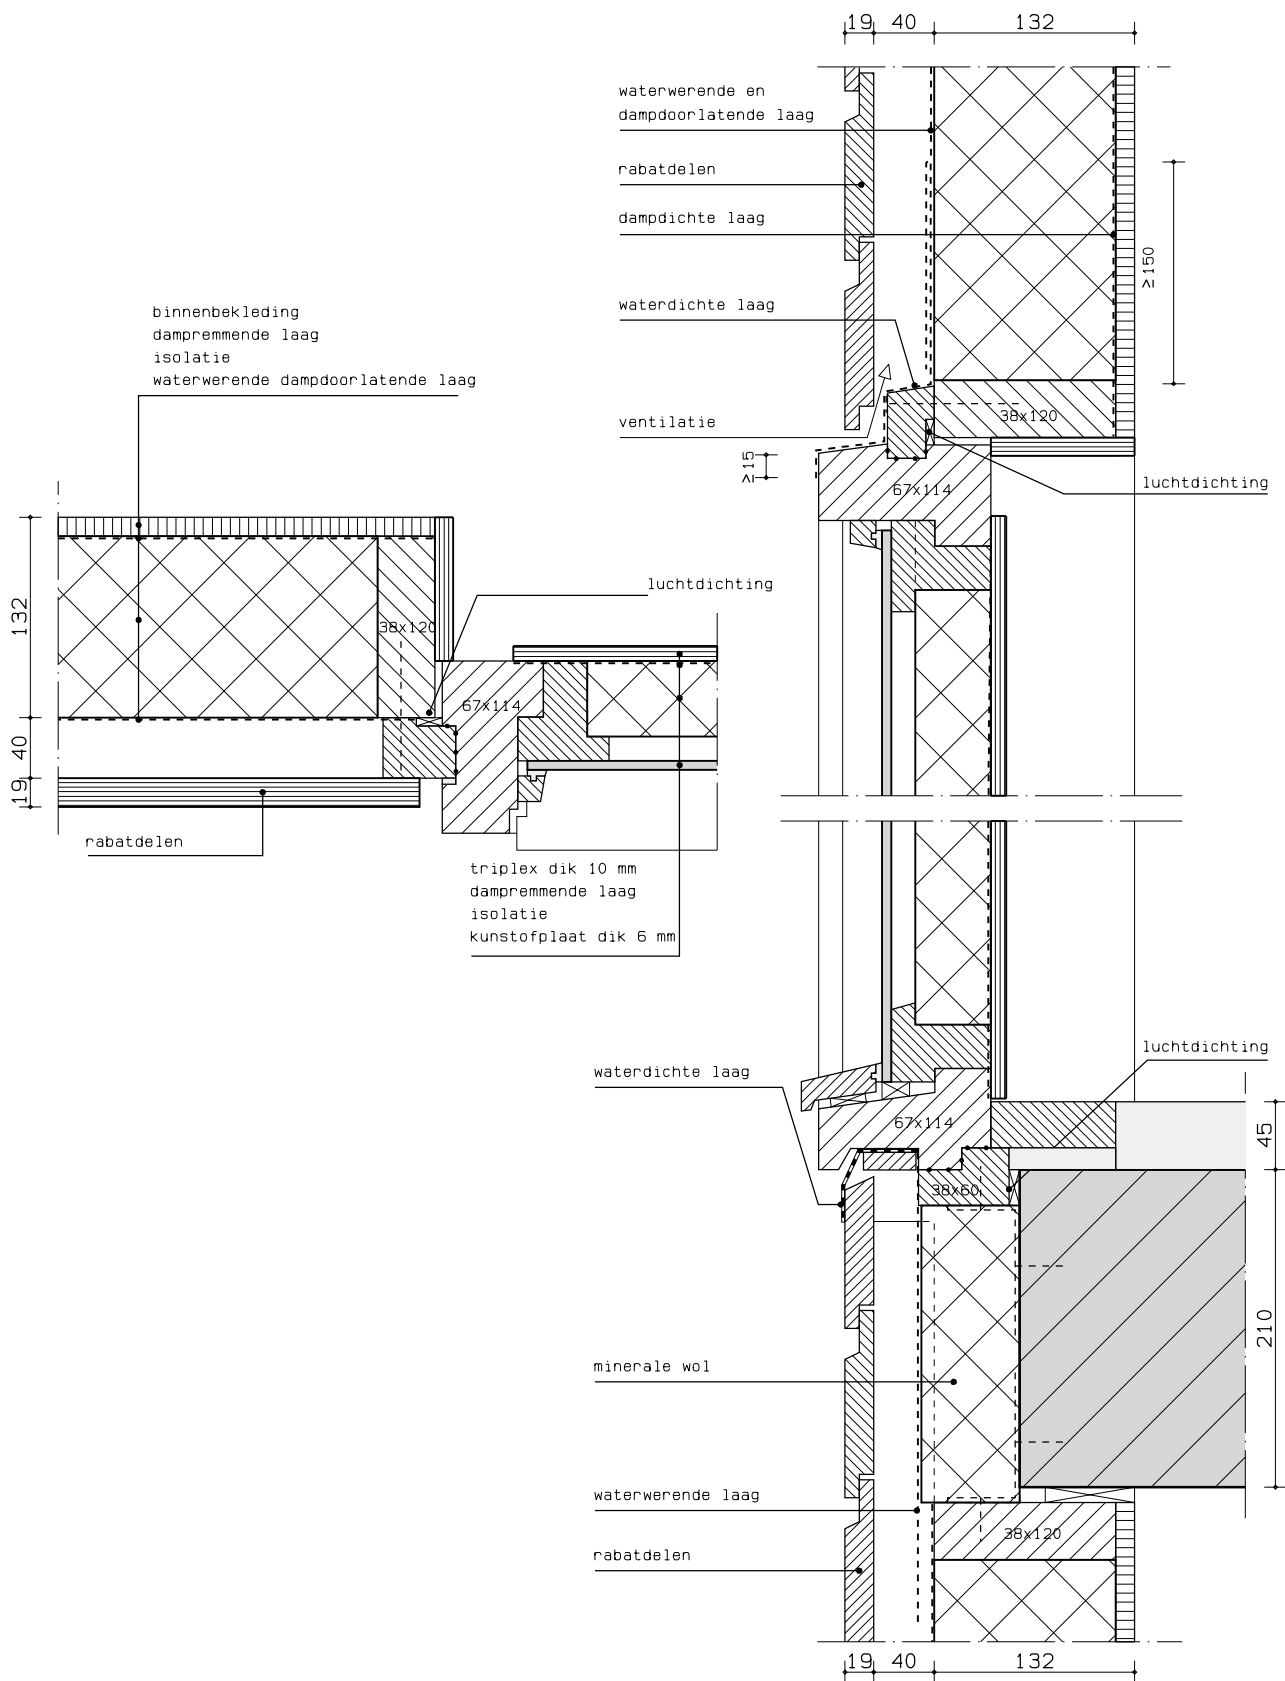

Omschrijving: houten binnenspouwblad met spouwisolatie en houten gevelbekleding

Kozijnhoutafm: 67x114 mm
Soort kozijn : kozijn in houten binnenspouwblad
Negge : standaard
Vulelement : opgebouwde vakvulling

Detail:
24