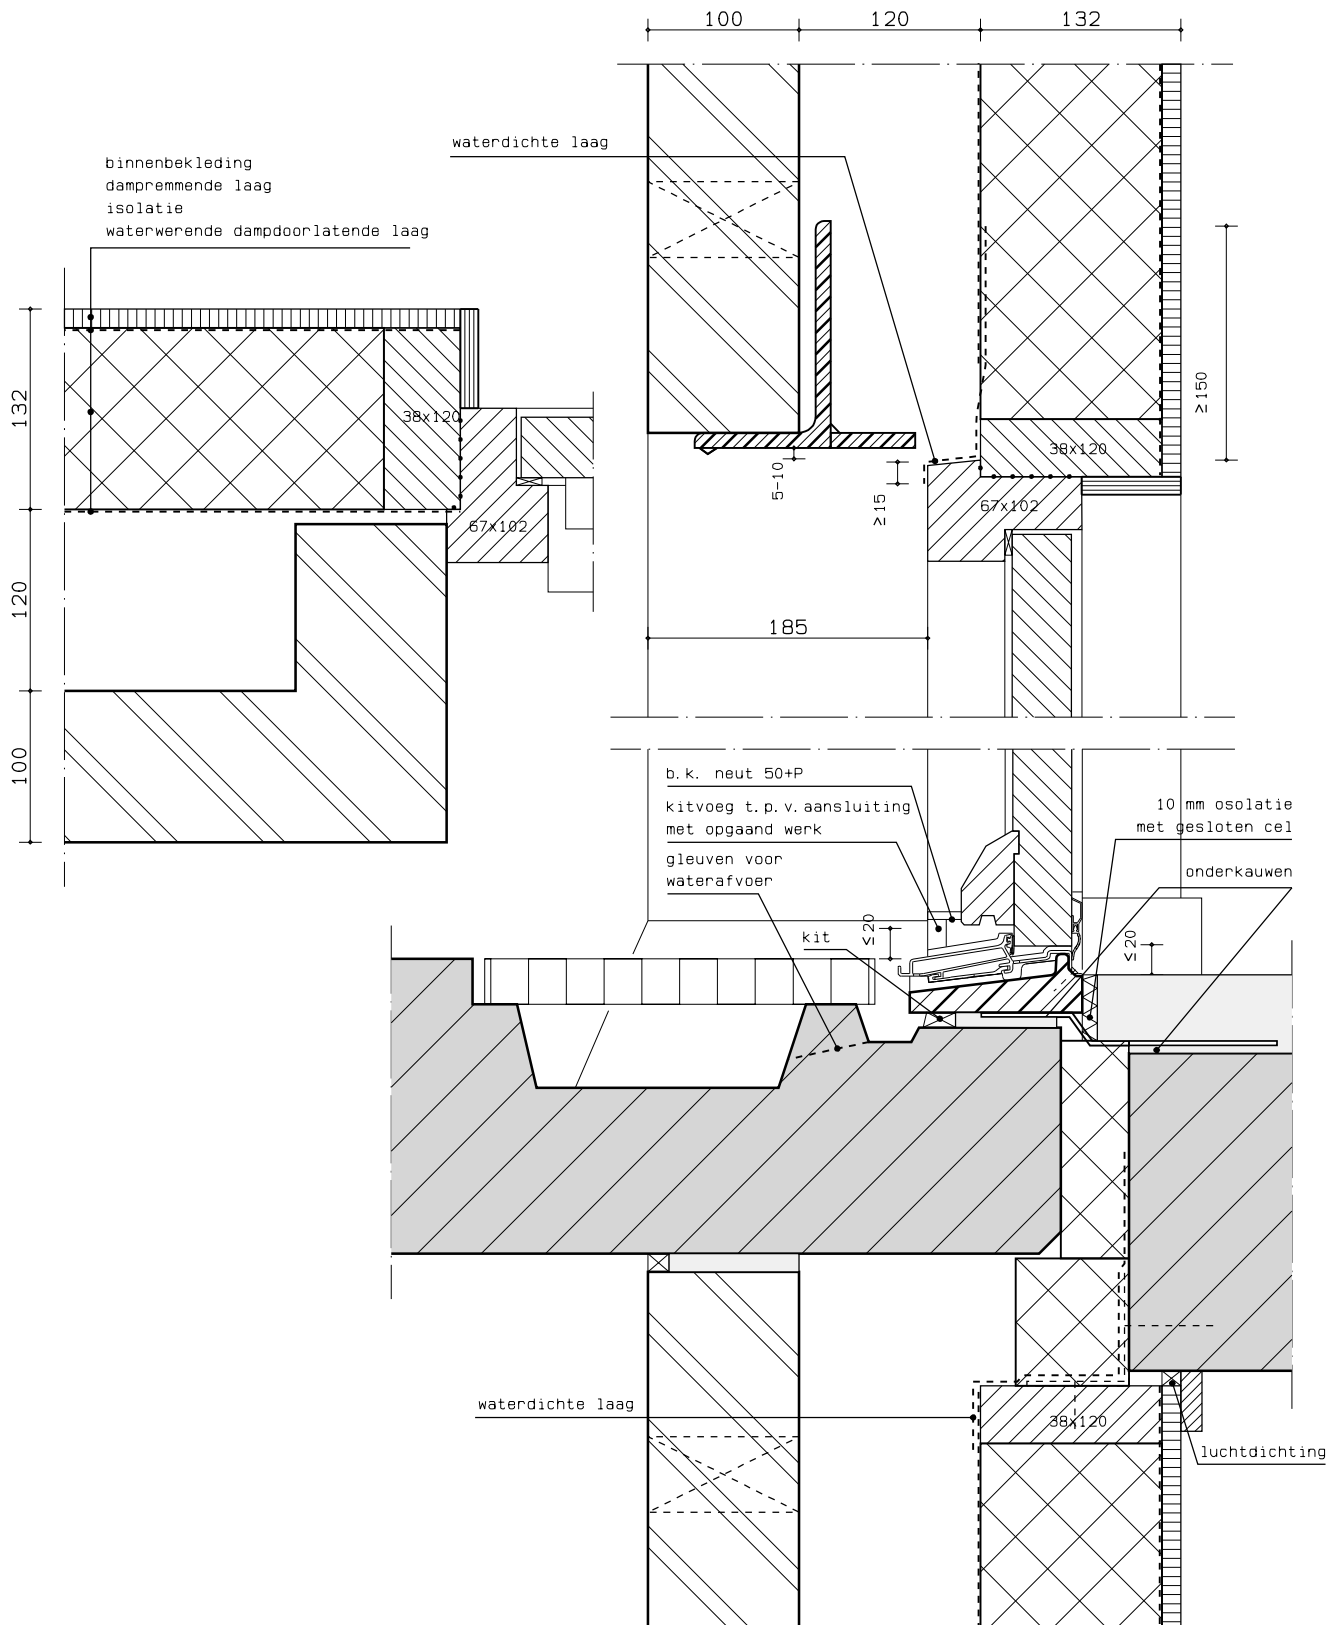

Detail:

13

Omschrijving: houten binnenspouwblad
 met isolatie en
 gemetseld buitenspouwblad

Kozijnhoutafm: 67x102 mm
 Soort kozijn : kozijn in houten binnenspouwblad
 Negge : verdiept
 Vulelement : naar binnen draaiende deur

Detail:

14

Omschrijving: houten binnensouwblad
 met isolatie en
 gemetseld buitensouwblad

Kozijnhoutafm: 67x114 mm
 Soort kozijn : kozijn in houten binnensouwblad
 Negge : vlak
 Vulelement : naar binnen draaiende deur